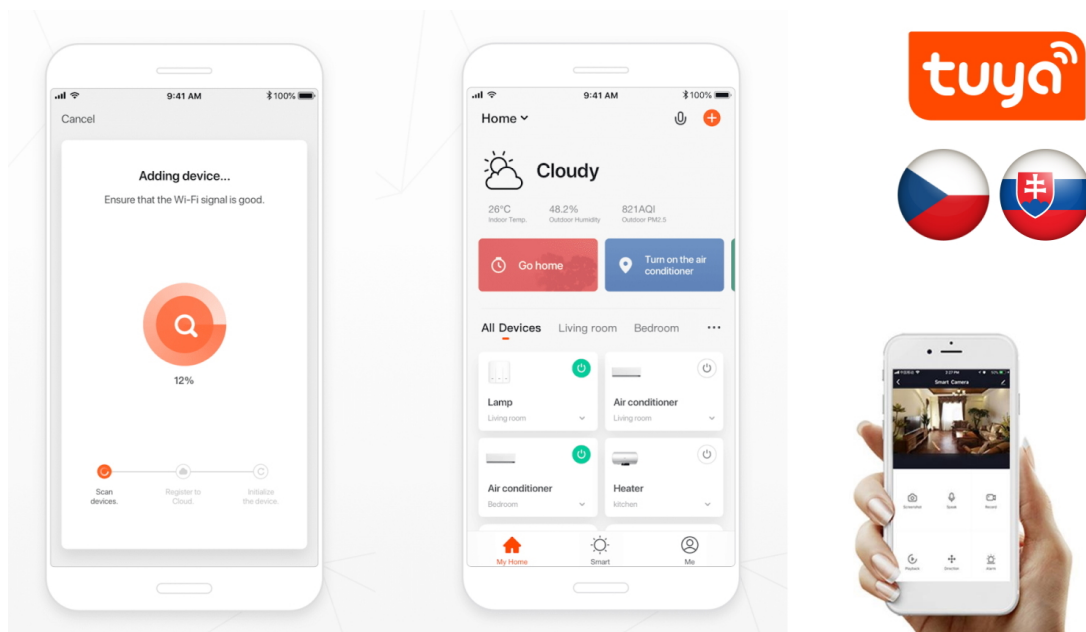

Popis

IMMAX NEO Smart termostatická hlavice 4 ks + MULTI BRIDGE PRO v3

Programovatelná termostatická hlavice na radiátory umožňuje **komfortní řízení topení s úsporou energie** odkudkoliv na světě pomocí mobilní aplikace **IMMAX NEO PRO** na platformě TUYA. K dispozici je samozřejmě také možnost lokálního ovládání tlačítky na těle hlavice. Termostat nabízí týdenní program, s možností volby mezi 5+2, 6+1 a 7 dnů x 6 režimů teploty a času, speciální funkce typu **prázdninový režim či funkce otevřeného okna** a také funkci zámku, která omezuje ovládání přímo z hlavice (vhodné jako dětský zámek nebo do pronajímaných nemovitostí). Naprogramované časové funkce jsou uloženy v hlavici a **fungují i při výpadku internetu**.

Smart Bridge Pro v3 je srdcem chytrého systému Immax NEO, komunikuje přes technologii **Wi-Fi 2,4 GHz** a protokol **ZigBee 3.0**. Zařízení je navrženo, aby zvládlo **propojit všechna chytrá zařízení** do jednoho ovladatelného celku. Můžete tak ovládat všechny dostupné funkce vašeho chytrého osvětlení, bezpečnostních prvků, kamer a dalších. Funkce **zabezpečovací logiky** vytváří z vašeho domova neprostupnou pevnost.

Sada obsahuje 4x termostatickou hlavici a 1x SMART MULTI BRIDGE PRO v3.

Upozornění:

Všechna Zigbee zařízení potřebují pro ovládání NEO BRIDGE PRO Smart Zigbee 3.0 v3. Termostatická hlavice neovládá kotel.