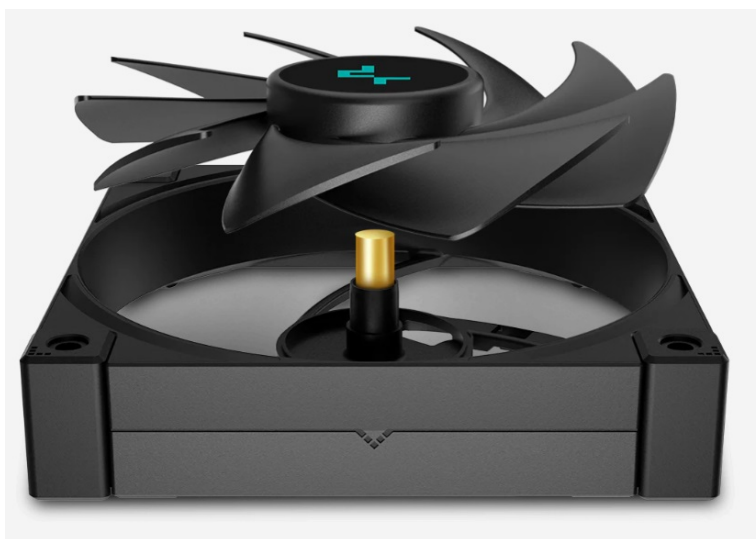

CHLDPC10421

Part No.:

R-LT520-BKAMNF-G-1

Záruka:

36 měs.

Stav:

Nové zboží

Popis

DEEPCOOL LT520 - drží CPU v chladu

Vodní chladič DEEPCOOL LT520 určen pro chlazení širokého spektra **procesorů Intel i AMD**. Disponuje **výkonným čerpadlem 4. generace** s mikrokánalovou strukturou, která zajišťuje **optimální průtok chladicí kapaliny**. Dále se skládá z **3fázového hnacího motoru** nebo **měděné základny**. Díky tomu je vodní chladič pevný a stabilní i při vysoké provozní zátěži.

DEEPCOOL LT520 disponuje **dvojicí ventilátorů DeepCool FK120** s precizně vyváženým poměrem výkonu a provozní účinností. Jsou vloženy do robustního rámu a spolu s **ložisky Fluid Dynamic** zajišťují dlouhou životnost i při vysokých otáčkách a spolehlivost.

DEEPCOOL LT520

Vodní chladič určený pro chlazení široké škály procesorů. Vyznačuje se vysokou kvalitou, výkonem a spolehlivostí. Disponuje **dvěma 120 mm** velkými ventilátory a pumpou s **ARGB** podsvícením. Odolné opletené hadice jsou dlouhé **410 mm** a díky dostatečně širokému průměru zaručují **plynulý průtok** chladicí kapaliny.