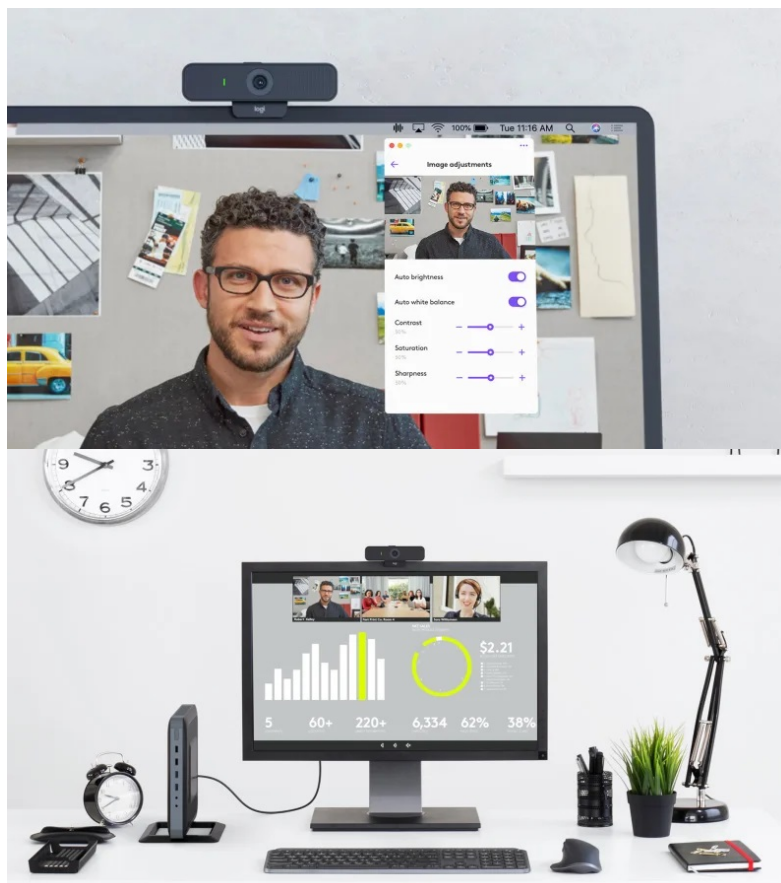

Full HD webkamera Logitech C925e pro náročnou on-line komunikaci, která vám zprostředkuje profesionální obraz i zvuk. Je navržena pro každodenní použití v kanceláři a ve sféře podnikání, podporuje potřebné protokoly a nástroje, aby videokonference byly stabilní a na patřičné úrovni. Mezi praktické funkce **webové kamery Logitech C925e** patří například **automatické zaostřování**, díky které je zajištěn čistý a věrný obraz v daném zorném poli. O optimální kvalitu obrazu se dále stará **technologie RightLight 2**. Výbava obsahuje **integrované všesměrové mikrofony**, které snímají zvuk na vzdálenost až 1 metr a podpoří jasnou a čistou on-line konverzaci.

Pomocí **aplikace Logi Tune Desktop** můžete webkameru jednoduše ovládat a přizpůsobit ji vzhledem k užívanému zařízení. Aplikace umožní například přiblížení/oddálení, úpravu barev, manuální ostření apod. **Kamera Logitech C925e** splňuje celou řadu certifikátů, díky čemuž je kompatibilní s nejoblíbenějšími komunikačními platformami, jako jsou **Microsoft Teams, Skype for Business, Zoom** nebo třeba **Google Meet**. Samozřejmostí je snadná instalace pomocí **nastavitelného klipu**. Díky tomu zařízení uchyťte na hranu displeje notebooku, na vodorovnou plochu stolu, případně na stativ.