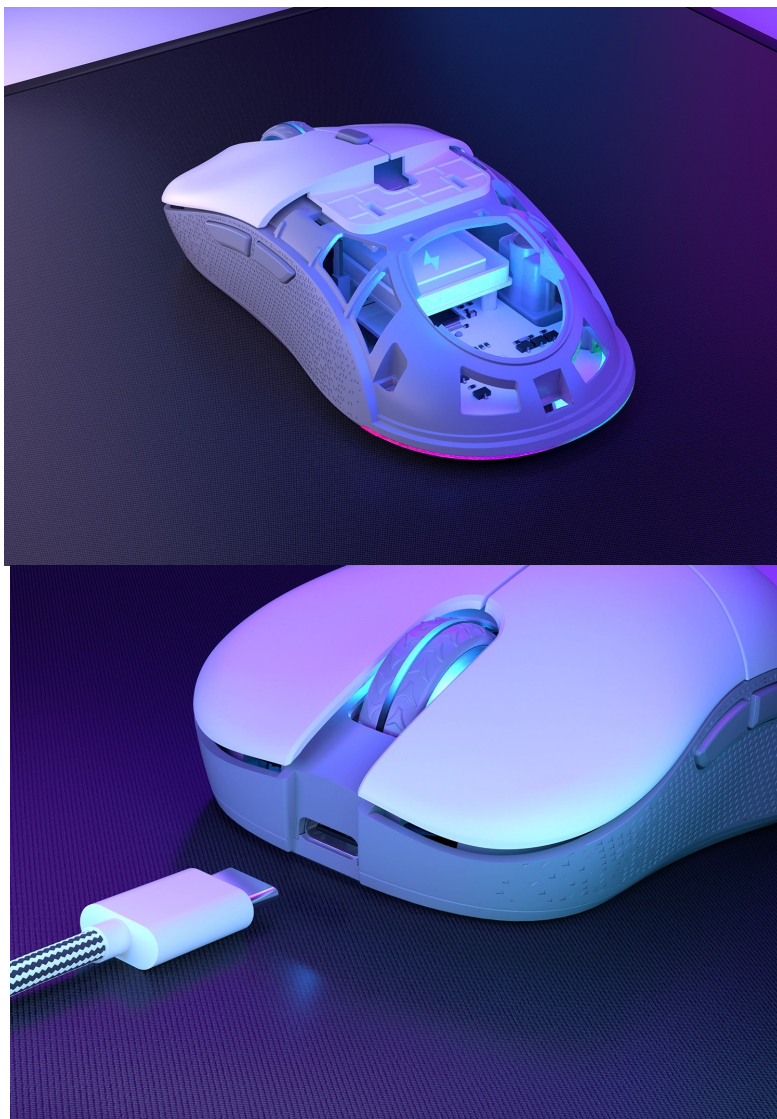

ENDORFY GEM PLUS WIRELESS BÍLÁ

Cena celkem:	1 209 Kč (bez DPH: 999 Kč)
Běžná cena:	1 330 Kč
Ušetříte:	121 Kč
Kód zboží:	MYSEND1160
Part No.:	EY6A015
Záruka:	24 měs.
Stav:	Nové zboží

Popis**Myš Endorfy GEM Plus Wireless si posvítí na každé vaše vítězství**

Bezdrátová myš Endorfy GEM Plus Wireless vás v první řadě zaujme stylovým **ARGB podsvícením**, ve druhé řadě pak fantastickou ovladatelností. Do **kompaktního a lehkého těla** je ukryt neporazitelný **optický senzor Pixart PAW3395** s nastavitelným rozlišením, který se přizpůsobí všem vašim požadavkům i herním žánrům. Precizní míření, udílení rozkazů, stavění civilizací, ale také extrémně rychlé manévrování – myš podpoří rychlé reakce i velmi jemný a plynulý pohyb **až na úrovni 26 000 DPI** (softwarově).

I přes svůj výkon se vyznačuje nižší spotřebou energie, takže baterie vám umožní hrát nebo pracovat výrazně déle. S herní myší **Endorfy GEM Plus Wireless** vám nic nebude stát v cestě, a už vůbec ne kabel. Podporuje bezdrátové připojení skrze **miniaturní USB adaptér s 2,4GHz technologií**. Samozřejmostí je také podpora drátového připojení a dobíjení pomocí USB-C kabelu. **Uzavřený design** myši potěší svou lehkostí, ale současně odolností. **PTFE podložky** na spodní straně zajistí minimální odpor během pohybu po povrchu.

Endorfy GEM Plus Wireless

Lehká bezdrátová herní myš disponující **6 programovatelnými tlačítky** a vysoce přesným **optickým senzorem Pixart PAW3395** s nastavitelným rozlišením **až 26 000 DPI**. Textura bočních stran zajišťuje pevnější uchopení myši a tím zlepšuje celkovou ovladatelnost. Herní design doplňuje **adresovatelné RGB podsvícení**. Kvalitní spínače **Kailh GM 8.0** vydrží více než **80 milionů kliků**. Napájení zajišťuje **vestavěná dobíjecí baterie**. Připojení lze jednoduše realizovat skrze technologii **2,4 GHz** a miniaturní USB přijímač, který lze uložit v těle myši. Myš je možné používat i při dobíjení baterie díky přiloženému opletenému USB-C kabelu o délce 1,6 m.