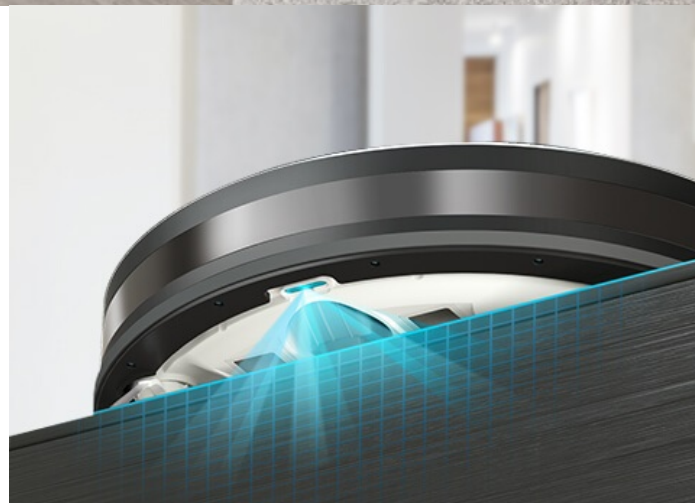

TP-Link Tapo RV10 Plus - pro vysávání a vytírání v jednom

Robotický vysavač TP-Link Tapo RV10 Plus pro vysávání a vytírání, se kterým uklidíte rychle a bez námahy. **Sáček na prach o objemu 4 litry** se po dokončení úklidu automaticky vyprázdní a vy máte klid až 70 dní, kdy si nemusíte špinit ruce. **Disponuje 4 režimy sání**, takže se přizpůsobí různým druhům úklidu. Pracuje tiše, rychle nebo se do úklidu pustí s maximální možnou silou. Díky funkci plánování dráhy máte jistotu, že nevynechá žádné důležité místo.

Pro optimální orientaci v prostoru disponuje řadou senzorů. Díky **nízké konstrukci** se dostane i do hůře dostupných míst a spolehlivě vysaje i pod křeslem nebo domácí knihovnou. Jednoduché nastavení a ovládání zvládnete pomocí **aplikace Tapo**. Součástí vysavače je rovněž praktický mop, který je ideální na čištění a vytírání podlah. Při přechodu na koberec navíc sám automaticky zvýší výkon, aby bylo zajištěno patřičné hloubkové čištění. **HEPA filtr zachytí 99.9 % alergenů** pro dokonale čistou domácnost.

Součástí balení je **chytrá nabíjecí stanice s automatickým vyprazdňováním**. Konstrukce se vyznačuje zadním sacím potrubím, které je o téměř 45 % kratší v porovnání s jinými modely a díky vysokému sacímu výkonu se nabíjecí stanice vyprázdní během okamžiku a beze zbytků nečistot v zásobníku nebo na podlaze. Samozřejmostí je **tichý provoz a v režimu „Nerušit“** si dopřejete klidný spánek.

Plovoucí vstup sání

přiléhá těsně k podlaze, aby se vysál prach i z mezer.

Odnímatelný hlavní kartáč

usnadňuje čištění zachycených vlasů či chlupů a zjednodušuje údržbu.