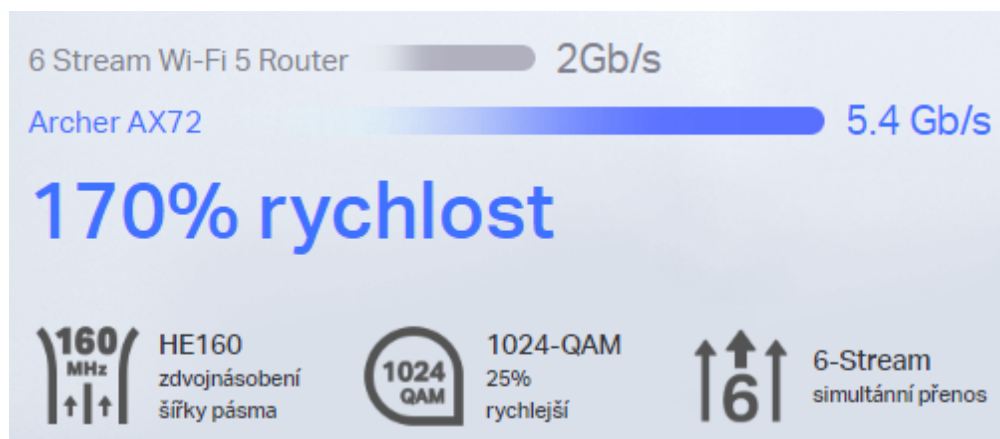

Popis

TP-Link Archer AX72 Pro

Router pracující v pásmech **2,4 a 5 GHz** s podporou standardů **802.11a/b/g/n/ac/ax**. Archer AX Pro je vybaven nejnovější bezdrátovou technologií **Wi-Fi 6**, která přináší vyšší rychlost, větší kapacitu a snížené přetížení sítě. V pásmu 2,4 GHz dosahuje přenosových rychlostí **až 574 Mbit/s** a v pásmu 5 GHz **až 4804 Mbit/s**. Technologie **Beamforming** a 6 antén s vysokým ziskem se spojí a vytvoří silný a spolehlivý Wi-Fi signál v celé domácnosti, poskytují hladké a stabilní připojení pro každého klienta. Pro snadné nastavení a použití lze využít **mobilní aplikaci Tether** nebo webové rozhraní.

- **Gigabit Wi-Fi pro 8K streamování** - 5400 Mb/s WiFi pro rychlejší procházení, streamování a stahování, to vše současně.
- **Plně vybavená Wi-Fi 6** - Je vybavena špičkovou strukturou 4T4R a HE160 v pásmu 5 GHz, která umožňuje ultrarychlé připojení 4,8 Gb/s.
- **Připojí 100+ zařízení** - Podporuje MU-MIMO a OFDMA pro snížení přetížení a zčtyřnásobení průměrné propustnosti.
- **Široké pokrytí** - 6x antény a Beamforming zajišťují široké pokrytí.
- **HomeShield** - prémiové bezpečnostní služby TP-Link udržují vaši domácí síť v bezpečí díky špičkovým funkcím pro ochranu sítě a internetu věcí.
- **Více větracích otvorů, méně tepla** - Vylepšená oblast větracích otvorů umožňuje ještě lepší výkon.
- **USB Sharing** - 1x port USB 3.0 umožňuje snadné sdílení médií a budování privátního cloudu.
- **Snadné nastavení** - Nastavte router během několika minut pomocí aplikace Tether.