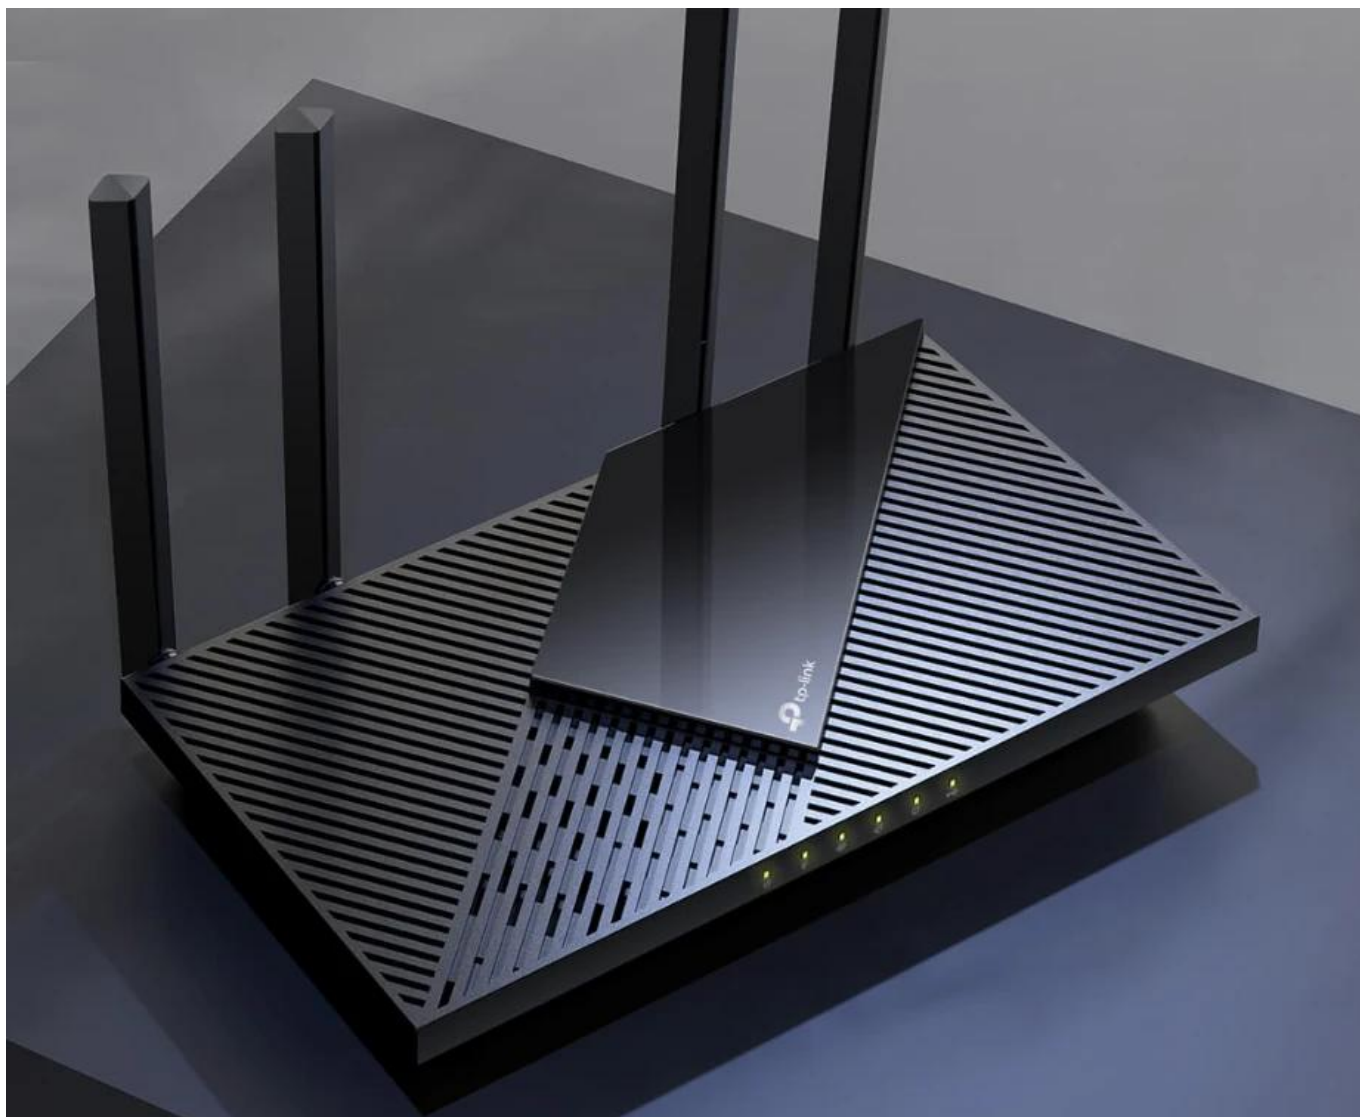

## Boosted WiFi Coverage

4× High-Performance Antennas  
4× High-Power FEM  
Beamforming

OneMesh™

HomeShield

VPN Clients  
and Server

Robust CPU  
and 512 MB

### Nová éra konektivity s 2,5G porty

Archer AX55 Pro představuje pokročilý AX3000 Multi-Gigabitový Wi-Fi 6 router, který kombinuje nejnovější technologie bezdrátového připojení s výkonným kabelovým připojením. Díky podpoře Wi-Fi 6 a 2,5G portu získáte maximální rychlost a flexibilitu pro všechna vaše zařízení.