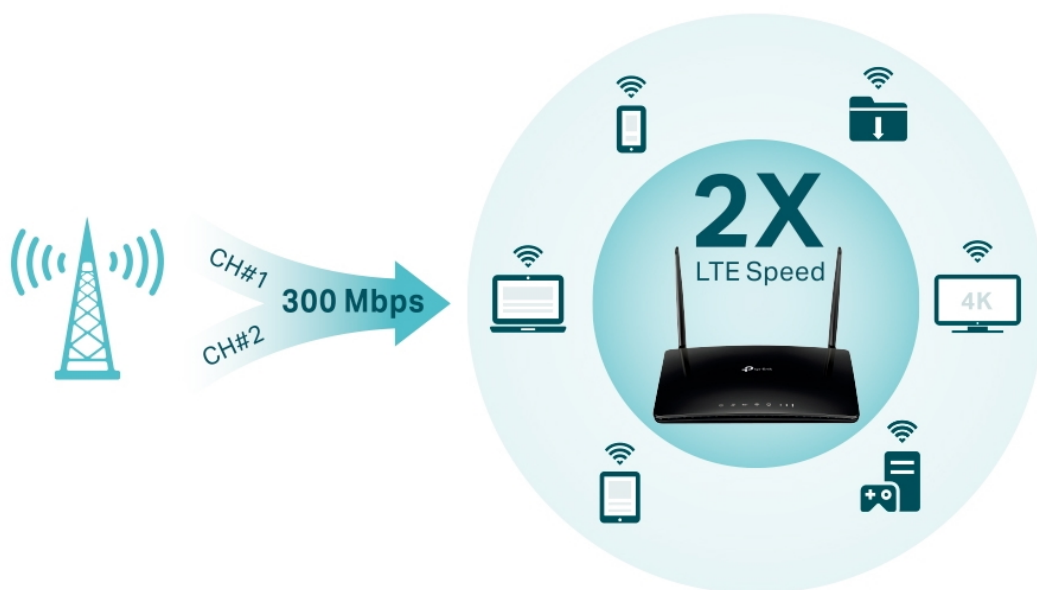

Router poskytuje **čtyři gigabitové porty** a tím i spolehlivé kabelové připojení pro zařízení náročná na šířku pásma, jako jsou například herní konzole. Dvě oddělené bezdrátové sítě využívající pásma **2,4 GHz** a **5 GHz** poskytují optimalizovaný výkon **až 1167 Mb/s** a minimalizují vzájemné rušení signálu. Dvě externí LTE antény a nejnovější bezdrátové technologie vám umožní užívat si stabilní a efektivní připojení.

- **Pokročilý 4G+ router** - podporuje 4G+ Cat6 pro zvýšení datové rychlosti až na 300 Mbps.
- **Zapojte SIM kartu a hrajte** - není potřeba žádná konfigurace, kompatibilita SIM karet ve více než 100 zemích je zajištěna léty praktických testů.
- **Podpora MU-MIMO** - simultánní datové toky zvyšují propustnost Wi-Fi a efektivitu sítě.
- **Podporuje TP-Link OneMesh** - spolupracuje s produkty TP-Link OneMesh a vytváří flexibilní a nákladově efektivní síť Mesh.
- **Lepší signál pro připojení všude** - vychutnejte si stabilní a efektivní připojení ke každému zařízení díky dvěma externím odnímatelným LTE anténám.
- **Plně gigabitové porty** - poskytují spolehlivé kabelové připojení pro zařízení náročná na šířku pásma, jako jsou herní konzole a IPTV.
- **Režim Wi-Fi Router** - zapojte ethernetový kabel do portu LAN/WAN pro flexibilní přístup jako záložní možnost,

Rychlost datového přenosu: 867 Mbit/s - 5 GHz, 300 Mbit/s - 2,4 GHz

Anténa: 2× externí 4G LTE anténa

Porty: 3× RJ-45 LAN, 1× RJ-45 LAN/WAN, 1× nano SIM slot

Frekvenční pásmo: 2,4 GHz a 5 GHz

Zabezpečení: 64/128-bit WEP, WPA/WPA2 Personal, WPA/WPA2 Enterprise