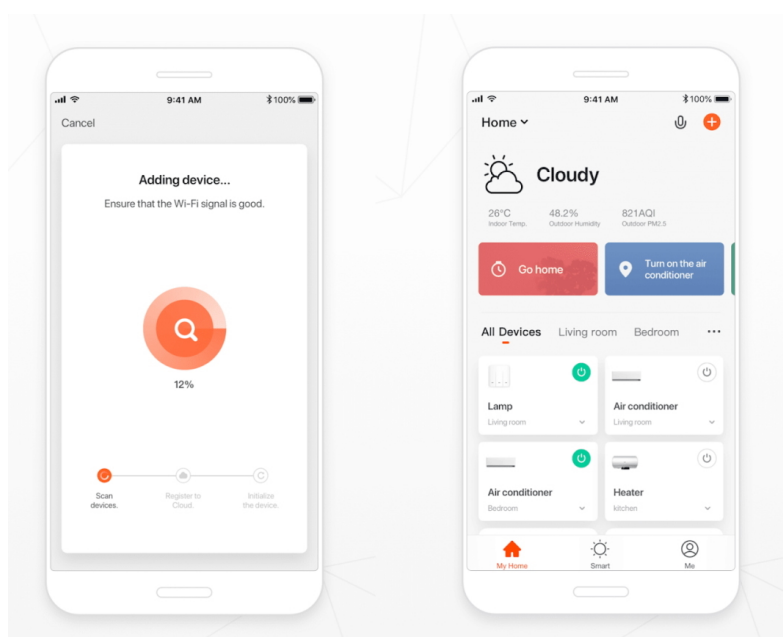

**IMMAX NEO LITE BUBBLES NÁSTĚNNÉ**

Cena celkem:	<b>2 052 Kč</b> <b>(bez DPH: 1 696 Kč)</b>
Běžná cena:	<b>2 257 Kč</b>
Ušetříte:	<b>205 Kč</b>
Kód zboží:	OSVIMM1252
Part No.:	07907L
Záruka:	24 měsíců/6 měs. akku
Stav:	Nové zboží

**Popis****IMMAX NEO LITE BUBBLES nástěnné**

Chytré nástěnné solární svítidlo poskytne orientační osvětlení např. kolem chodníků na zahradě a zpříjemní tak večerní přístup k domu. Napájení je řešeno **ze solárního panelu**, který nabíjí integrovanou baterii o kapacitě **4000 mAh**. Svítidlo je odolné vůči vodě i ostatním přírodním podmínkám dle certifikace **IP54**.

Po připojení k **aplikaci IMMAX NEO PRO** lze svítidlo ovládat na dálku.

**Upozornění:** Pro vzdálenou správu a využití všech Smart funkcí je zapotřebí umístit v dosahu svítidla bránu např: Immax NEO MULTI BRIDGE PRO Smart Zigbee 3.0, BT v3 (není součástí balení).

## ZÁKLADNÍ SPECIFIKACE

**Počet SMD čipů:** 76

**Výkon solárního panelu:** 3,7 W

**Napájení:** vestavěná baterie 4000 mAh, 3,7 V

**Senzor pohybu:** ne

**Stupeň krytí:** IP54

**Barva světla:** 3000-3500 K + 6000-6500K + RGB