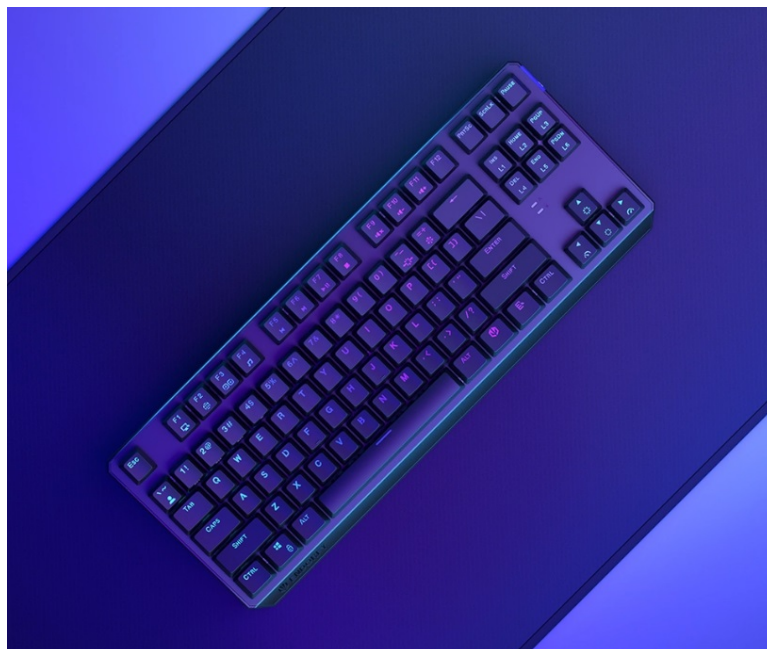

ENDORFY THOCK TKL WIRELESS RED

Cena celkem:	2 145 Kč (bez DPH: 1 772 Kč)
Běžná cena:	2 359 Kč
Ušetříte:	214 Kč
Kód zboží:	KLAEND1250
Part No.:	EY5A080
Záruka:	24 měs.
Stav:	Nové zboží

Popis

Endorfy Thock TKL Wireless Red - herní klávesnice, která vám dá volnost

Herní bezdrátová klávesnice Endorfy Thock TKL Wireless Red, se kterou absolvujete virtuální bitvy bez omezujícího kabelu. Navíc díky **kompaktním rozměrům** šetří místo na stole, takže máte prostor pro další gamingové příslušenství nebo občerstvení. Uplatní se nejen ve hrách, ale také pracovní a kreativní činnosti. Veškeré výzvy zvládne bezdrátově od pracovního stolu i třeba z pohodlí gauče. **Klávesnice Endorfy Thock TKL Wireless Red** svou dominanci potruhuje přítomností **mechanických spínačů Kailh Red**, které se vyznačují enormní **životností až 70 milionů kliknutí** a **ultrarychlými reakcemi**.

Jsou ideální do situací, kde musíte bleskově reagovat, útočit, zasadit finální úder nebo dělat nejrůznější comba. Gamingová klávesnice Endorfy Thock TKL Wireless Red nabízí **3 způsoby připojení**. Kromě tradičního **kabelu** disponuje také technologií **Bluetooth** nebo **2,4GHz rozhraním** pro bezdrátovou konektivitu. Díky **robustní konstrukci** se nemusíte bát nechtěného poškrábání nebo poškození při přenášení a můžete hrát naplno a s maximální agresivitou. Stabilní pozici zajistí praktické **vyklápěcí nožky**. Samozřejmostí je podpora stylového **barevného ARGB podsvícení**.