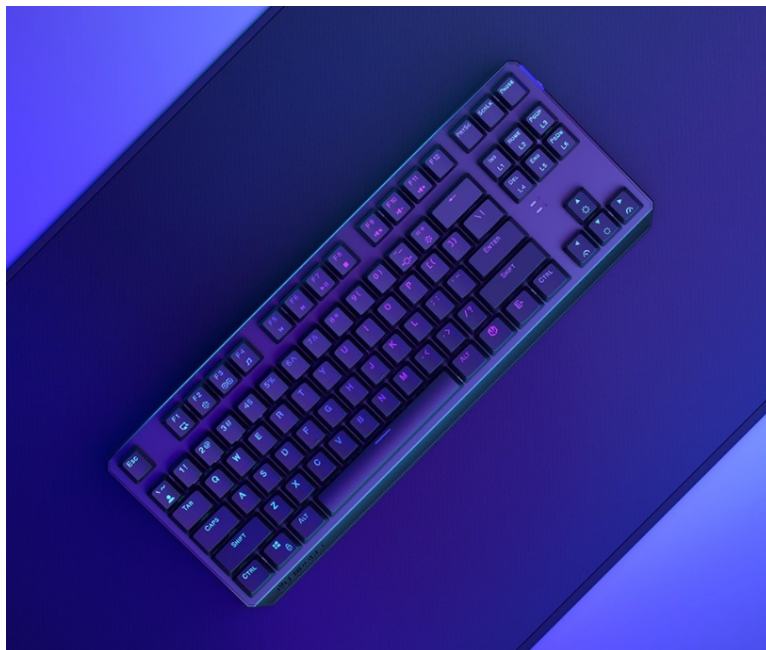

ENDORFY THOCK TKL WIRELESS BLACK

Cena celkem:	1 999 Kč (bez DPH: 1 652 Kč)
Běžná cena:	2 199 Kč
Ušetříte:	200 Kč
Kód zboží:	KLAEND1260
Part No.:	EY5A081
Záruka:	24 měs.
Stav:	Nové zboží

Popis

Endorfy Thock TKL Wireless Black - herní klávesnice, která vám dá volnost

Herní bezdrátová klávesnice Endorfy Thock TKL Wireless Black, se kterou absolvujete virtuální bitvy i pracovní činnosti bez omezujícího kabelu. Navíc díky **kompaktním rozměrům** šetří místo na stole, takže máte prostor pro další gamingové příslušenství nebo občerstvení. Uplatní se nejen ve hrách, ale také pracovní a kreativní činnosti. Veškeré výzvy zvládne bezdrátově od pracovního stolu i třeba z pohodlí gauče. **Klávesnice Endorfy Thock TKL Wireless Black** svou dominanci potrhne přítomnostní **mechanických spínačů Kailh Black**, které se vyznačují enormní **životností až 70 milionů kliknutí** a skvělou odezvou při každém stisknutí.

Spínače Kailh Black podporují komfortní činnost při lehce zvýšené síle aktivace. Díky tomu vám umožní nejenom hraní her, ale také tvořit. Uplatní se při psaní dokumentů, e-mailů, příspěvků na blog apod. A jakmile vyřídíte administrativní povinnosti, je čas naskočit do hry. Gamingová klávesnice Endorfy Thock TKL Wireless Black nabízí **3 způsoby připojení**. Kromě tradičního **kabelu** disponuje také technologií **Bluetooth** nebo **2,4GHz rozhraním** pro bezdrátovou konektivitu. Díky **robustní konstrukci** se nemusíte bát nechtěného poškrábání nebo poškození při přenášení a můžete hrát naplno a s maximální agresivitou. Stabilní pozici zajistí praktické **vyklápěcí nožky**. Samozřejmostí je podpora stylového **barevného ARGB podsvícení**.