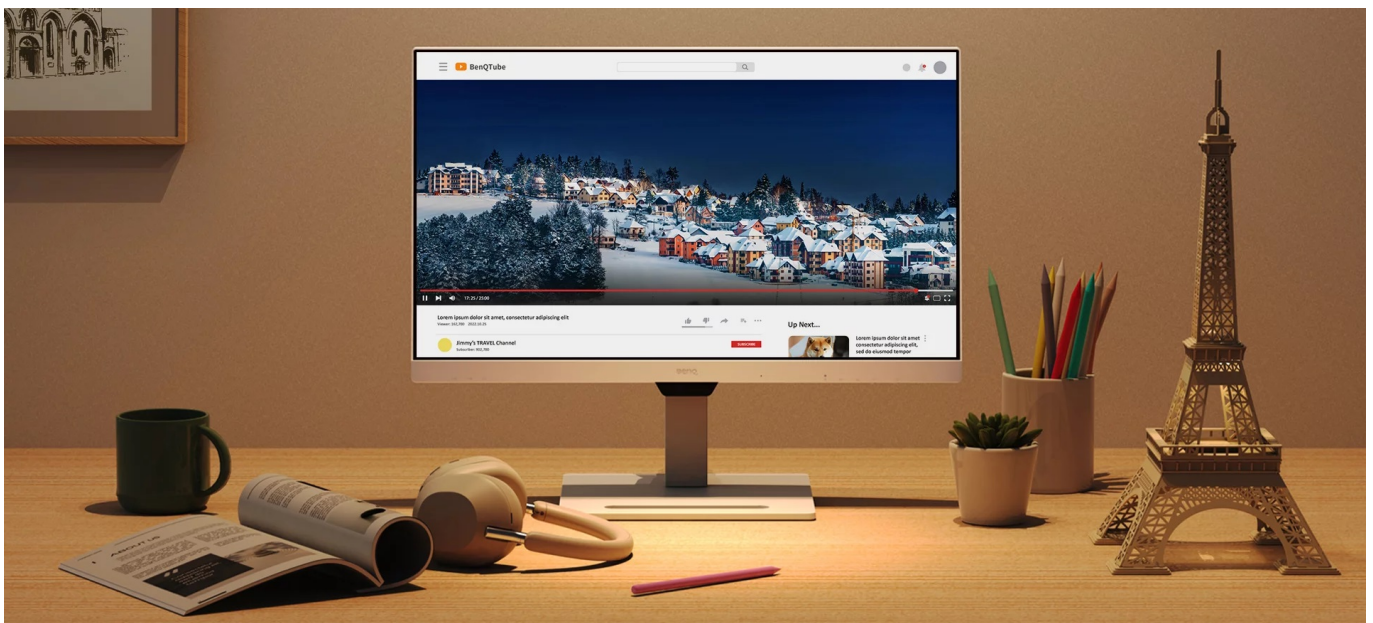

**Popis**

**BenQ GW2790QT - vyšší produktivita, pohodlí pro oči**

**Pracovní monitor BenQ GW2790QT** nastolí ideální poměr mezi pracovním nasazením a pohodlím. Díky **bohaté konektivité** můžete připojit rozmanitá periferní zařízení, přepínat mezi nimi dle potřeby nebo přenášet data, obraz a jediným kabelem ještě zařízení napájet. Takové výhody přináší **rozhraní USB-C**, potěší také přítomnost integrovaného USB rozbočovače a nechybí ani další porty jako **DisplayPort** nebo **HDMI**.

## Veškerá práce přehledně

Připojte **monitor BenQ GW2790QT** do konfigurace s více monitory a získajte další **obrazovou plochu o velikosti 27"** a s vysokým **QHD rozlišením**. Díky sériovému **připojení Daisy Chain** vytvoříte přehledný pracovní prostor pro efektivní multitasking. **Pokročilá ergonomická konstrukce** se vyznačuje **výškově nastavitelným stojanem a funkcí Pivot**, takže displej rychle a jednoduše umístíte do požadované výšky či úhlu.

## BenQ GW2790QT

Monitor s úhlopříčkou **27"** a rozlišením **2560 × 1440** bodů nabízí 99% pokrytí sRGB barevné palety/škály. Disponuje kontrastním poměrem **1000 : 1**, dobou odezvy **5 ms** a jasem **350 cd/m<sup>2</sup>**. Pohodlné sledování zajišťují široké pozorovací úhly **178° horizontálně i vertikálně**. Předností je také možnost nastavení optimální orientace monitoru díky funkci **Pivot**, integrovaný **USB hub** a vestavěné **stereo reproduktory** s celkovým výkonem 4 W. K dispozici jsou také dva porty **USB-C**, z nichž jeden kromě vysokorychlostního přenosu videa a dat umožňuje napájení připojených zařízení až do 65 W. Díky technologii **Daisy Chain** lze jednoduše propojit více monitorů a připojit je k počítači jediným kabelem.