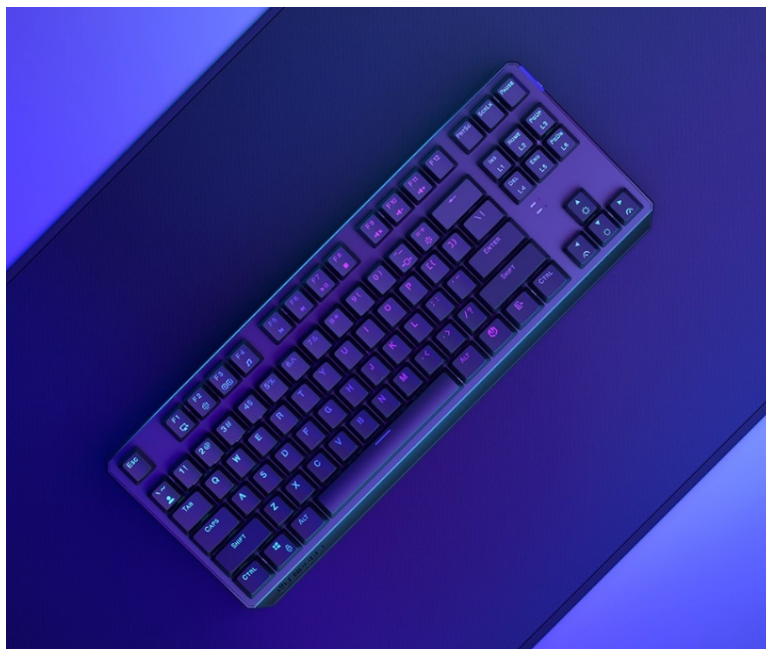

## ENDORFY THOCK TKL WIRELESS RED

Cena celkem:	<b>1 392 Kč</b>
	<b>(bez DPH: 1 150 Kč)</b>
Běžná cena:	<b>1 531 Kč</b>
Ušetříte:	<b>139 Kč</b>
Kód zboží:	KLAEND12501
Part No.:	EY5C005
Záruka:	24 měs.
Stav:	Nové zboží

### Endorfy Thock TKL Wireless Red - herní klávesnice, která vám dá volnost

**Herní bezdrátová klávesnice Endorfy Thock TKL Wireless Red**, se kterou absolvujete virtuální bitvy bez omezujícího kabelu. Navíc díky **kompaktním rozměrům** šetří místo na stole, takže máte prostor pro další gamingové příslušenství nebo občerstvení. Uplatní se nejen ve hrách, ale také pracovní a kreativní činnosti. Veškeré výzvy zvládne bezdrátově od pracovního stolu i třeba z pohodlí gauče. **Klávesnice Endorfy Thock TKL Wireless Red** svou dominanci potruhuje přítomnostní **mechanických spínačů Kailh Red**, které se vyznačují enormní **životností až 70 milionů kliknutí** a **ultrarychlými reakcemi**.

Jsou ideální do situací, kde musíte bleskově reagovat, útočit, zasadit finální úder nebo dělat nejrůznější comba. Gamingová klávesnice Endorfy Thock TKL Wireless Red nabízí **3 způsoby připojení**. Kromě tradičního **kabelu** disponuje také technologií **Bluetooth** nebo **2,4GHz rozhraním** pro bezdrátovou konektivitu. Díky **robustní konstrukci** se nemusíte bát nechtěného poškrábání nebo poškození při přenášení a můžete hrát naplno a s maximální agresivitou. Stabilní pozici zajistí praktické **vyklápěcí nožky**. Samozřejmostí je podpora stylového **barevného ARGB podsvícení**.