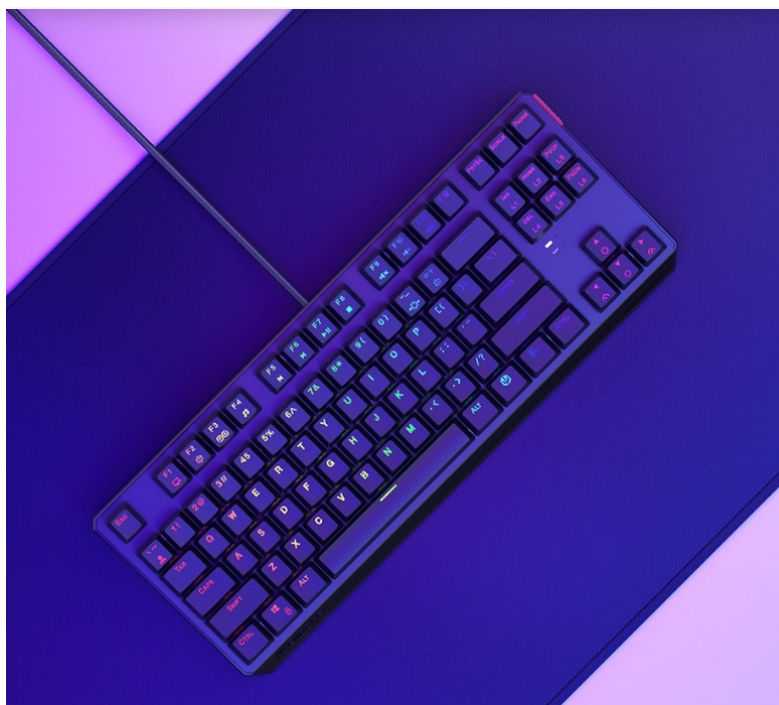

ENDORFY THOCK TKL BROWN

Cena celkem:	1 252 Kč (bez DPH: 1 035 Kč)
Běžná cena:	1 378 Kč
Ušetříte:	125 Kč
Kód zboží:	KLAEND11301
Part No.:	EY5C003
Záruka:	24 měs.
Stav:	Nové zboží

Popis

LAN párty, turnaj nebo večerní sólo hraní - klávesnice Endorfy Thock TKL

Malá mechanická klávesnice Endorfy Thock TKL Brown je vhodná pro jakoukoli herní úroveň – od příležitostného hráče až po profíka. Díky **kompaktním rozměrům** se snadno vměstná na váš stůl, případně ji před cestou na další turnaj sbalíte do batohu. Je vybavena **spínači Kailh Brown**, které se vyznačují univerzálností a jsou vhodné pro plnění jakýchkoliv úkolů – v kanceláři při psaní, tvorbě tabulek, dokumentů i akci při souboji s bossy (s těmi herními, ne nadřízenými).

Perfektní orientaci za slabého osvětlení nebo ve večerních hodinách zajistí **barevné RGB podsvícení**. **Nastavitelné nožičky** ukotví klávesnici **Endorfy Thock TKL Brown** v ideální pozici, která odpovídá vašim požadavkům. Nechybí ani **podpora softwaru** pro vyladění a nastavení funkcí.

Endorfy Thock TKL Brown

Kompaktní **mechanická** klávesnice pro každého vášnivého hráče. Díky spínačům **Kailh Brown** nabízí výbornou odezvu a výdrž **přes 50 milionů** stisků. Konstrukce klávesnice **z hliníku** vykazuje jen tu nejvyšší možnou odolnost a stabilitu. Klávesy jsou **RGB podsvícené** a nabízí možnost vlastního nastavení. Klávesy jsou navíc také **plně programovatelné**, díky tomu lze klávesnici individualizovat přesně podle potřeb hráče a hrané hry. Samozřejmě nechybí ani funkce **Anti-Ghosting** a N-Key rollover. Připojení je realizováno skrze **odnímatelný USB kabel**.