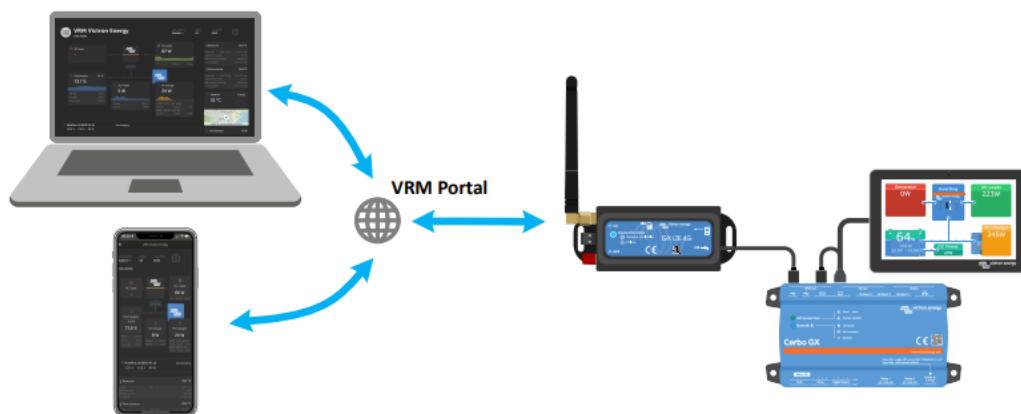

VICTRON ENERGY GX LTE 4G

Cena celkem:	5 247 Kč (bez DPH: 4 337 Kč)
Běžná cena:	5 772 Kč
Ušetříte:	525 Kč
Kód zboží:	SOPGWL0466
Part No.:	GSM100100400
Záruka:	60 měs.
Stav:	Nové zboží

Popis

Victron Energy GX LTE 4G

GX LTE 4G je mobilní modem pro řadu monitorovacích produktů GX (Venus OS v2.60 nebo novější), který podporuje technologie 2G, 3G a 4G. Poskytuje systému mobilní připojení k internetu a připojení k portálu Victron Remote Management (VRM). Modem obsahuje vestavěný GPS přijímač. Po instalaci volitelné aktivní antény GPS (není součástí) lze systém sledovat a geograficky ohraničovat na portálu VRM.

Balení obsahuje modem s integrovaným kabelem USB, mini prutovou anténu GSM 2G/3G/4G (pro vnitřní použití) a napájecí kabel DC (s vestavěnou pojistkou a svorkovnicí).

Zařízení GX LTE 4G poskytuje připojení k internetu pouze pro zařízení GX. Neexistuje možnost sdílení internetu s notebooky, telefony nebo jinými zařízeními. U zařízení, kde potřebuje internet více zařízení, například na jachtě nebo v obytném voze, zvažte místo toho instalaci mobilního směrovače.

2G (GPRS): 85,6 Kbps / 85,6 Kbps

Rozhraní: 2× SMA konektor (F), 1× slot pro mini SIM

Napájecí kabel: 1,4 m dlouhý s držákem pojistek, svorkovnicí a 10mm kroužkovými svorkami

Vložená pojistka: T3.15A250V

Napájení: 8-70 V DC