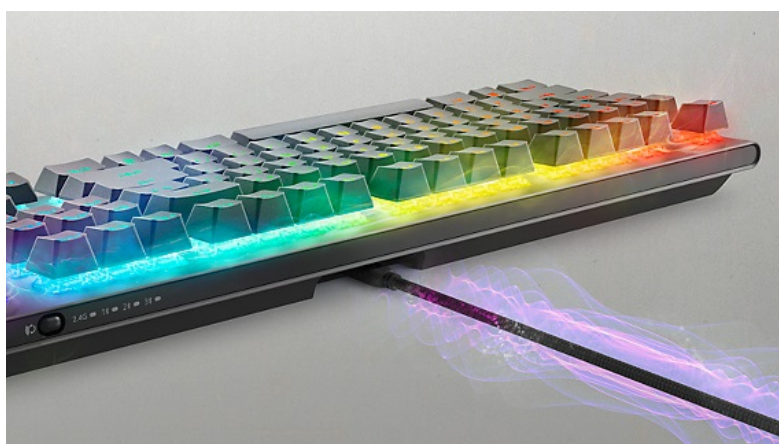

DELL ALIENWARE AW920K ČERNÁ

Cena celkem: **4 554 Kč****(bez DPH: 3 763 Kč)**Běžná cena: **5 009 Kč**Ušetříte: **455 Kč**

Kód zboží: KEYD0980

Part No.: 545-BBFL

Záruka: 12 měs.

Stav: Nové zboží

Popis

Herní mechanická klávesnice Dell Alienware AW920K s výjimečnou bezdrátovou konektivitou

S **herní bezdrátovou klávesnicí Dell Alienware AW920K** dáte soupeřům pořádně na frak. Je mimořádně flexibilní, podporuje režim trojitého připojení a zprostředkuje vám maximální míru svobody během hraní her i pracovní činnosti.

klávesnici pro maximální příjem. **Magnetické připojení** je rychlé a jednoduché. **Bluetooth 5.1** umožňuje připojení až ke **3 kompatibilním zařízením** a pomocí tlačítka na zadní straně mezi nimi můžete snadno přepínat. Spolehlivě umlátí soupeře Klávesy si poradí i s těmi nejnáročnějšími výzvami.

Samozřejmostí je podpora **programovatelných kláves, funkce Anti-Ghosting a N-Key rollover**, které registrují každý stisk. Hraje všemi barvami Herní klávesnice **Dell Alienware AW920K** podporuje barevné podsvícení **AlienFX** a přináší další body za styl. Nad numerickou částí se nacházejí dvě tlačítka pro další funkce a nastavené interakce. Díky kolébkovému spínači je ovládání velmi intuitivní a umožní vám vyladit danou funkci velmi přesně. Usnadní rovněž ovládání hlasitosti nebo přehrávání multimédií a přizpůsobí se vašim požadavkům.