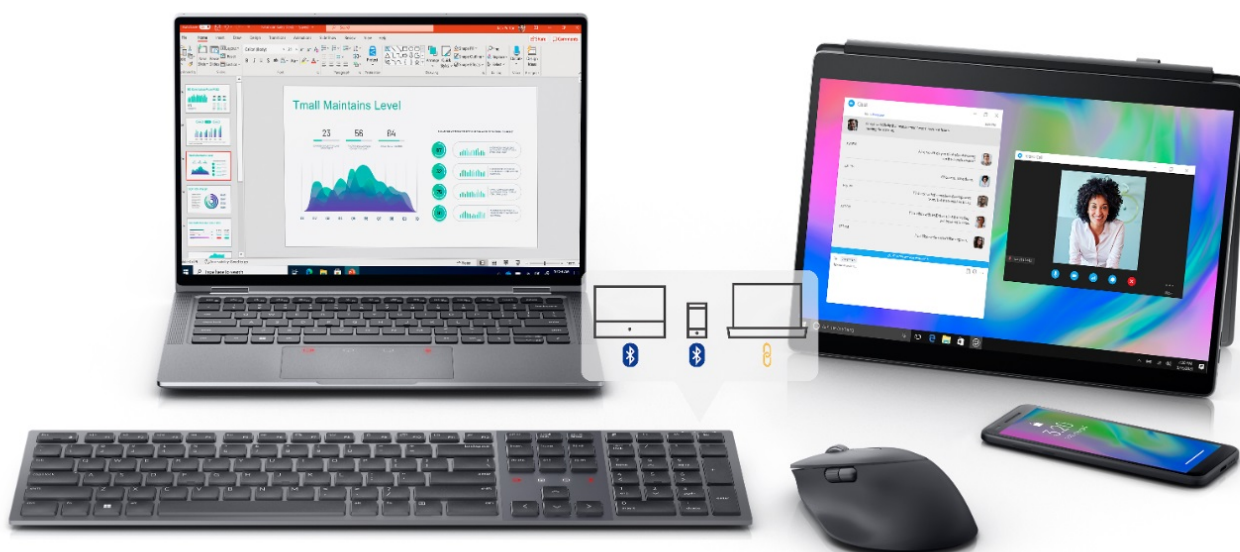

adaptér umožní konektivitu **až se 3 zařízeními** a přepínání mezi nimi. Podpora **softwaru Dell Peripheral Manager** vám dává možnosti, jak si funkce myši Dell MS900 přizpůsobit a pracovat ještě rychleji i efektivněji.

Dell MS900

Ergonomická **bezdrátová** myš pro pohodlnou práci s počítačem využívá **optický snímač** s nastavitelným rozlišením **až 8000 DPI**. Je vybavena **sedmi tlačítky** a rolovacím kolečkem. Připojení k počítači je možné jak skrze **Bluetooth**, tak pomocí USB adaptéru a připojení **2,4 GHz**. Pomocí samostatného přepínače **umožňuje pracovat až na třech zařízeních současně**. Napájení zajišťuje **dobíjecí baterie**, která udrží myš v chodu **až 3 měsíce**. Výhodou je samostatné **tlačítko pro zapnutí či vypnutí** myši, které zajistí delší výdrž baterie.

Součástí balení je USB-C kabel.

ZÁKLADNÍ SPECIFIKACE

Typ myši: optická
Počet tlačítek: 7
Rozlišení: 800–8000 DPI (kroky po 200 DPI)
Rozhraní: 2,4 GHz, Bluetooth 5.1
Napájení: integrovaná dobíjecí baterie
Rozměry: 126,7 × 89,8 × 45,8 mm
Hmotnost: 128,4 g
Barva: černá