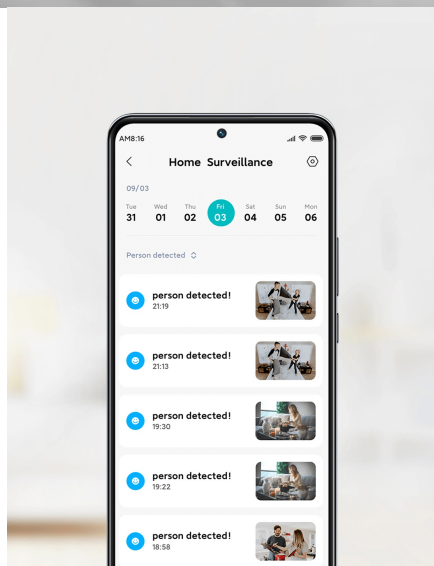

XIAOMI SMART CAMERA C200

Cena celkem:	888 Kč (bez DPH: 734 Kč)
Běžná cena:	977 Kč
Ušetříte:	89 Kč
Kód zboží:	KIPXIA1006
Part No.:	43789
Záruka:	12 měs.
Stav:	Nové zboží

Popis

IP kamera Xiaomi Smart Camera C200 - kompletní pokrytí vaší domácnosti

Bezdrátová IP kamera Xiaomi Smart Camera C200 zachycuje video v čistém a ostrém **Full HD rozlišení**. Podporuje WDR, takže výsledné snímky vypadají skvěle i v protisvětle. IP kamera umožňuje panoramatické snímání prostoru. Pomocí 2osého motoru umožňuje **naklánění** a **přiblížení**. V nočních hodinách oceníte funkci nočního vidění bez viditelné červené záře.

Potěší také **podpora obousměrného volání** v reálném čase, abyste mohli zkontrolovat, zda jsou všichni členové domácnosti v pořádku. Samozřejmostí je podpora **vzdáleného prohlížení na více zařízeních**, takže přístup k videu má každý člen domácnosti.

Xiaomi Smart Camera C200

Bezdrátová IP kamera s mikrofonem a reproduktorem je navržena pro jednoduché ovládání a sledování vnitřních prostor ve Full HD rozlišení **1920 × 1080** obrazových bodů. Kamera může být volně umístěna kdekoli v domácnosti, kanceláři, chatě apod. Výhodou kamery je možnost **otáčení o 360° a vertikální náklon až 106°**. Pro nahrávání zřetelného videa i za zhoršených světelných podmínek disponuje **IR přísvitem**. Kamera je vybavena **detekcí pohybu**, takže se dle konfigurace aktivuje při zaznamenání pohybu. V kombinaci s AI technologií učení optimalizovaný algoritmus účinně filtruje falešné alarmy. Samozřejmostí je podpora obousměrné komunikace v reálném čase i ukládání záznamu do zařízení NAS, cloudového úložiště nebo na paměťovou **microSD** kartu do kapacity až 256 GB. Komprese **H.265** snižuje nároky na přenos dat a úložiště. Aplikace **Mi Home** vám umožňuje ovládat vaši Wi-Fi kameru kdekoli a kdykoli a je také **kompatibilní s Amazon Alexou a Google asistentem**.