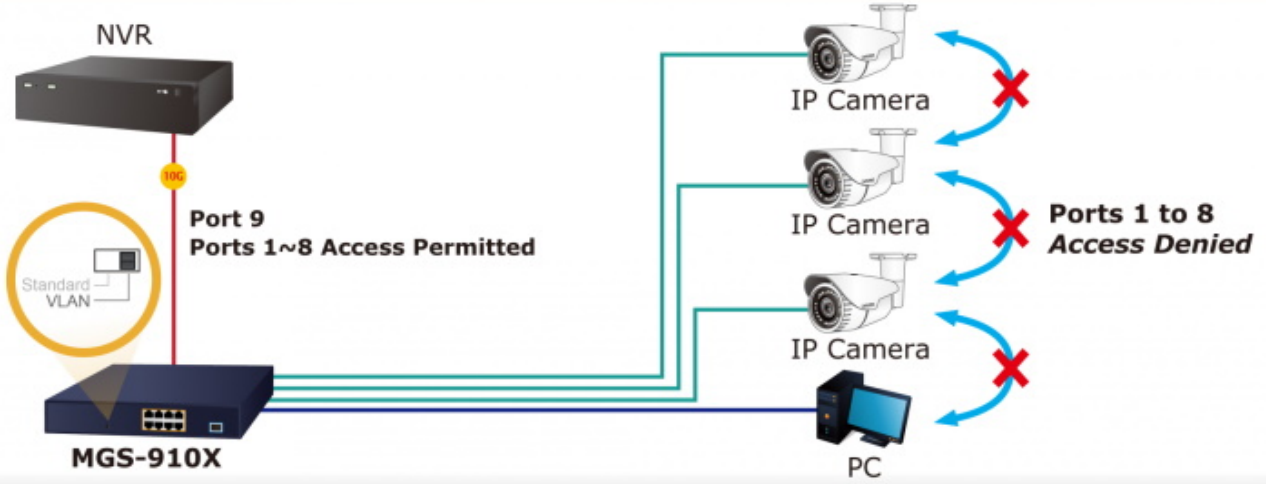

Cenově dostupný multigigabitový switch vhodný **pro menší podniky a kanceláře** dokáže automaticky identifikovat a určit správnou přenosovou rychlost připojených zařízení. Využívá metodu předávání dat **Store-and-Forward**, která zajišťuje nízkou latenci a vysokou integritu dat, což eliminuje zbytečný provoz a případné přetížení kritických síťových cest. Díky vysoké datové propustnosti je ideální pro většinu gigabitových prostředí. Uživatelé mohou navíc použít **stávající kabeláž** Cat5e a přesto **zvýšit rychlost sítě na 2,5 Gb/s**. Všechna zařízení v síťovém prostředí tak mohou naplno uplatnit své výhody.

ZÁKLADNÍ SPECIFIKACE

Fyzické vlastnosti:

Porty: 8x 10/100/1000/2500 Base-T RJ-45, 1x 10G Base-X SFP+
Paměť: 4k MAC adres
Propustnost: sběrnice 60 Gbps, provozně 44,64 Mpps (64B)
Podpora přenosu: JumboFrame 12 KB
Provedení: rack 1U
Napájení: interní zdroj AC 100–240 V (50–60 Hz), celkový příkon do 6,6 W
Ochrana: přepětová ochrana do 6 kV, ESD do 8 kV
Provozní teplota: 0 až +50 °C
Rozměry: 280 × 180 × 44 mm
Hmotnost: 1,505 kg

New Generation of Multigigabit Switch

1Gbps **2.5X Speed** 2.5Gbps

Standard Mode (default)

2.5GBASE-T UTP

VLAN Isolation Mode

- 10GBASE-SR/LR Fiber Optic
- 2.5GBASE-T UTP
- 1000BASE-T UTP

Gigabit Networking

VR Gaming

IPTV

Internet

MGS-910X
2.5Gbps Switch

2.5 Gigabit Networking

PC

NAS

2.5G Wi-Fi 6 AP