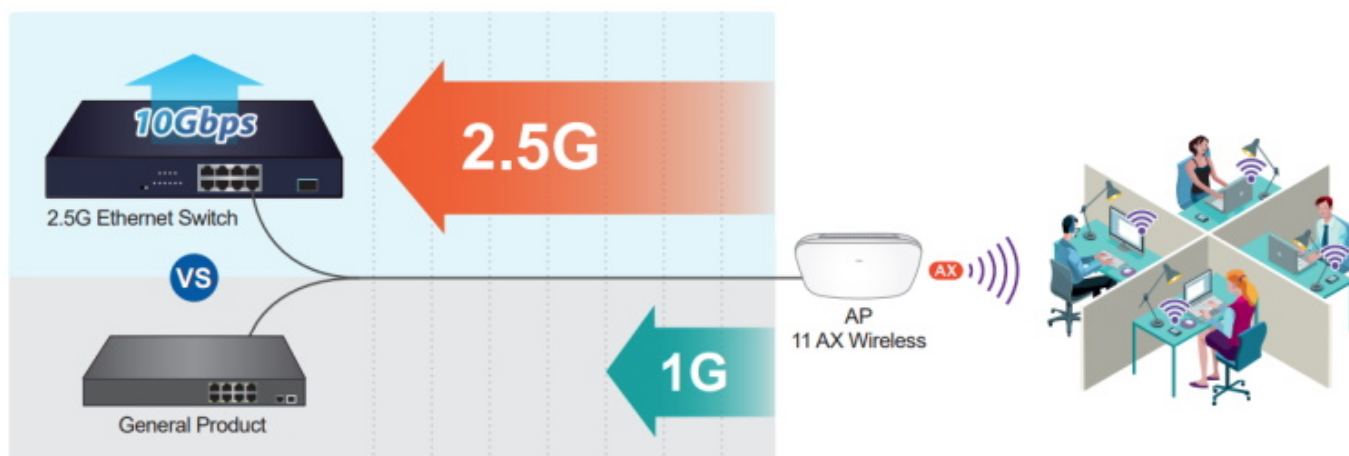

Porty: 8x 10/100/1000/2500 Base-T RJ-45, 1x 10G Base-X SFP+
Paměť: 4k MAC adres
Propustnost: sběrnice 60 Gbps, provozně 44,64 Mpps (64B)
Podpora přenosu: JumboFrame 12 KB
Provedení: rack 1U
Napájení: interní zdroj AC 100–240 V (50–60 Hz), celkový příkon do 6,6 W
Ochrana: přepětová ochrana do 6 kV, ESD do 8 kV
Provozní teplota: 0 až +50 °C
Rozměry: 280 × 180 × 44 mm
Hmotnost: 1,505 kg

New Generation of Multigigabit Switch

1Gbps **2.5X Speed** 2.5Gbps