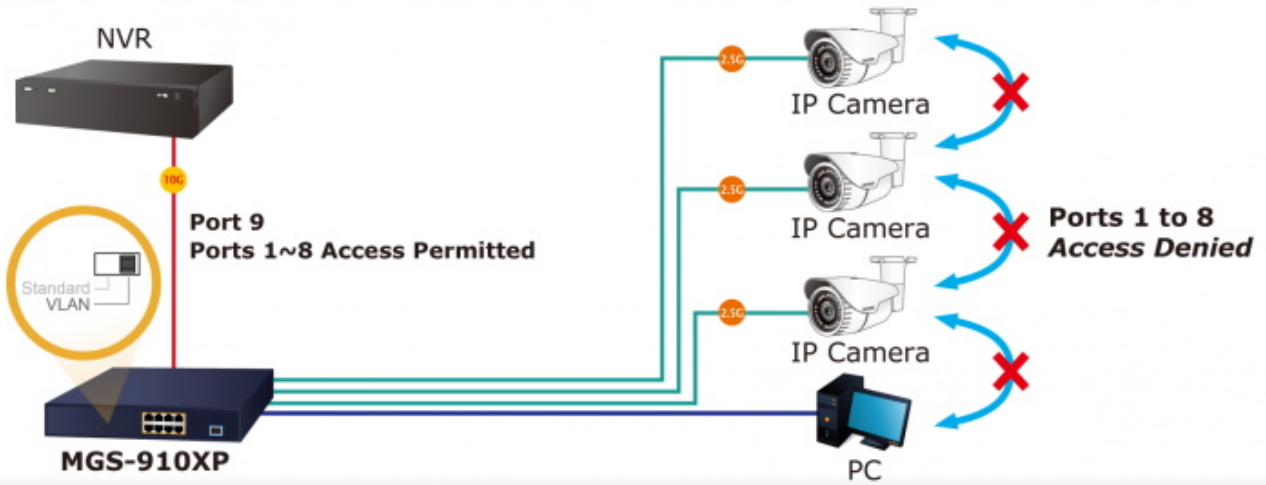

Zařízení je svým provedením vhodné jak pro instalaci do domácích nebo kancelářských prostorů, tak pro aplikace v lokálních rozvaděčích.

Výstupní výkon PoE portů je regulován v závislosti na příkonu napájených zařízení mechanismy EEE (Energy-Efficient Ethernet) podle IEEE 802.3az.

PoE funkce:

Celkový napájecí výkon: 120 W, IEEE 802.3af, IEEE 802.3at

Počet injektorů: 8x až 32 W

Typ napájení: End-span

Pokročilé funkce:

1. ochrana (obvodu) proti rušení mezi porty
2. automatická detekce napájeného zařízení

New Generation of Multigigabit Switch

Standard Mode (default)

2.5G UTP with PoE

VLAN Isolation Mode

10G 10GBASE-SR/LR Fiber Optic

2.5G 2.5G UTP with PoE

1000BASE-T UTP

Up to 8 PoE IP Cameras & APs