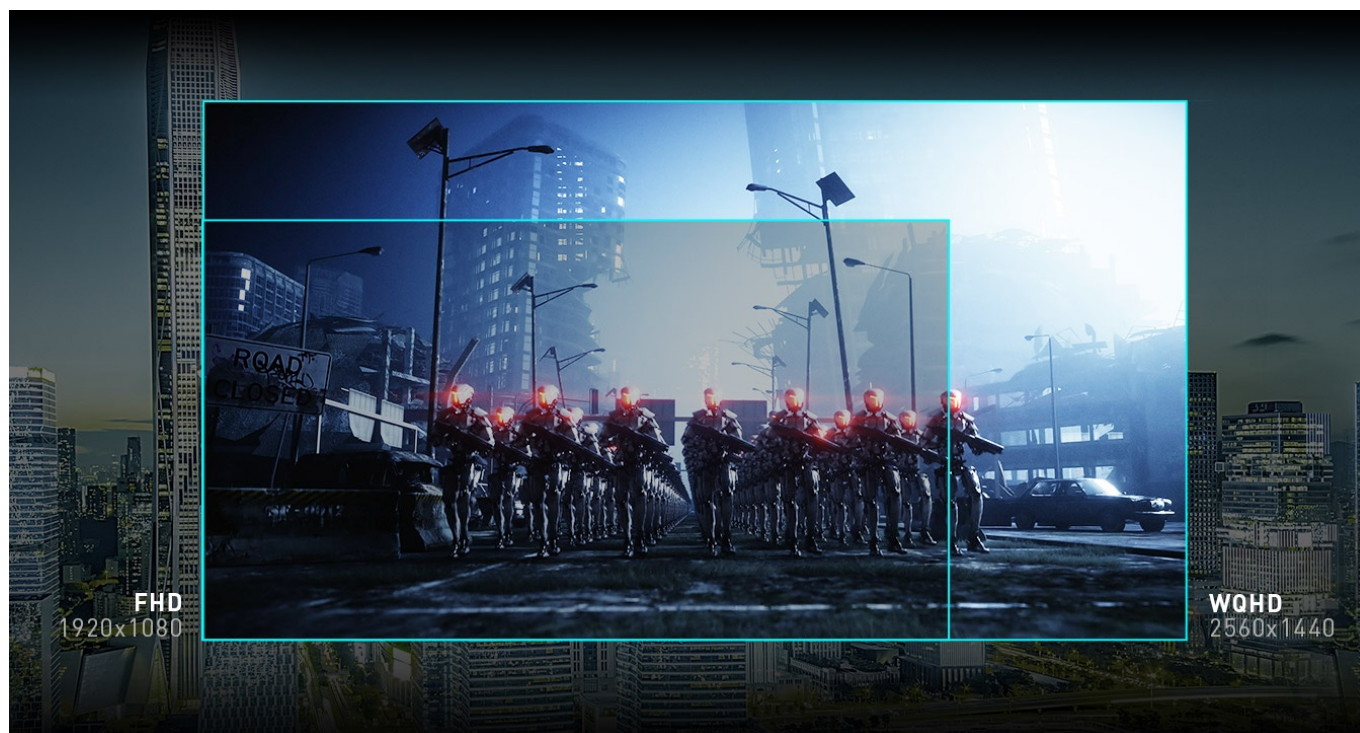

Herní monitor MSI G272QPF pro e-sport a špičkové multimediální zážitky. Nabízí plnou výbavu pro dokonalé zobrazení a vítězství v každé bitvě. Monitor disponuje **velkým displejem s úhlopříčkou 27"** a IPS panelem se širokými pozorovacími úhly. **Čistý a širší obraz ve WQHD rozlišení** si dopřejete ze všech stran pohledu. Design s tenkými rámečky vám zprostředkuje obsah od okraje k okraji bez rušivých přechodů. Panel s **technologíí MSI Anti-Flicker** efektivně snižuje blikání, a tak chrání vaše oči.

Je čas to rozjet

Monitor MSI G27C5 E2 je navržen především pro náročný gaming, čemuž odpovídá jeho výkon a výbava. Disponuje **obnovovací frekvencí 170 Hz** a **dobou odezvou 1 ms**, což umožní jasně a ostře vykreslit obraz v akčních žánrech, jako jsou střílečky, akční adventury, závodní tituly, sporty apod. Před soupeřem tak máte potřebnou výhodu, protože vám neunikne žádný rychlý pohyb.

MSI G272QPF

Herní LED monitor s úhlopříčkou **27"** nabízí rozlišení **2560 × 1440** obrazových bodů s poměrem stran 16 : 9. Disponuje kontrastním poměrem **1000 : 1**, jasem **300 cd/m²**, dobou odezvy pouhou **1 ms** a pokrytím 120,22 % sRGB barevné palety. Použitím technologie **IPS** je dosaženo širokých pozorovacích úhlů **178° horizontálně i vertikálně**. Díky obnovovací frekvenci **170 Hz** a podpoře technologie **Adaptive-Sync** poskytuje intenzivní akci bez trhání, zadržávání nebo rozmazávání obrazu při pohybu. V neposlední řadě jistě potěší výškově nastavitelný stojan či funkce **Pivot**, která umožňuje otočení obrazovky o 90°.

Součástí balení je DisplayPort kabel.

ZÁKLADNÍ SPECIFIKACE

Typ panelu: IPS

Úhlopříčka: 27"

Poměr stran: 16 : 9

Rozlišení: 2560 × 1440

Kontrastní poměr: 1000 : 1

Doba odezvy: 1 ms