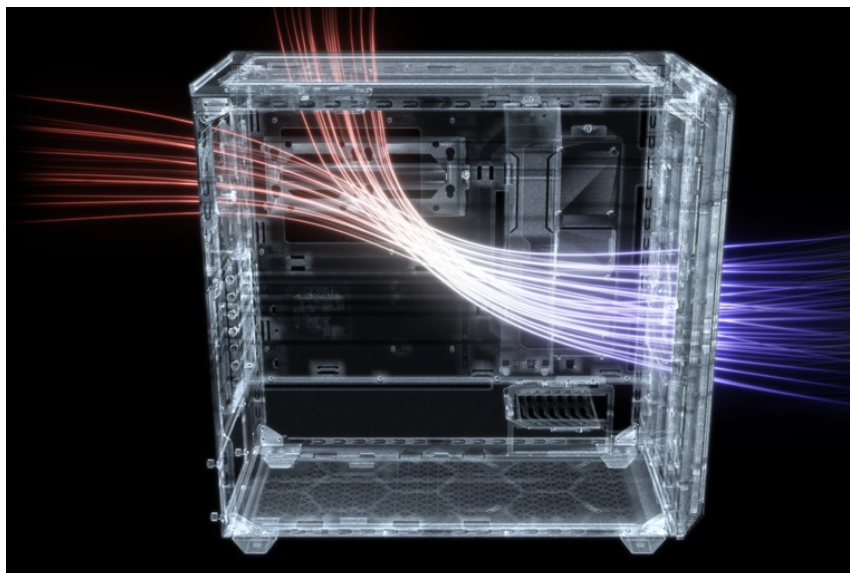

### Be quiet! SHADOW BASE 800 - moderní PC s dávkou organizace

PC skříň **Be quiet! SHADOW BASE 800** přináší komfortní prostor pro uložení komponent a optimalizované proudění vzduchu. Díky **síťovanému provedení předního panelu** a **trojici ventilátorů Pure Wings** o velikosti 140 mm je zajištěn vysoký průtok vzduchu a tím také maximální výkon celé sestavy. Ventilátory jsou navíc navrženy pro **tichý provoz**, takže i při maximální rychlosti dosahují pouze 21,9 dB(A). Při stavbě moderního počítače na velikosti záleží. PC skříň **Be quiet! SHADOW BASE 800 v provedení Middle Tower** nabízí komfortní prostor, se kterým projevíte svoji kreativitu při skládání a nemusíte se výrazně omezovat.

**Vnitřní prostor pojme velké grafické karty, E-ATX základní desky nebo až 420mm dlouhý výměník vodního chlazení na přední a vrchní straně. Samozřejmostí je také perfektní uspořádání kabelů. Chytré integrovaná lišta vám umožní vést kabely přehledně a bez vnitřního chaosu. Na pohled přes průhlednou bočnici tak sestava vypadá čistě a profesionálně. Samozřejmostí je přítomnost nejdůležitějších konektorů nebo prachového filtru na horním panelu.**

### **Be quiet! SHADOW BASE 800**

Skříň v provedení Middle Tower s průhlednou bočnicí nabízí **dvě 3,5"** pozice pro pevné disky a **čtyři 2,5"** pozice pro SSD

disky. Na horním panelu naleznete dva porty **USB 3.0**, jeden port **USB-C** a dále také konektory pro sluchátka a mikrofon. Skříň je osazena **třemi ventilátory o velikosti 140 mm**, a to v přední, vrchní a zadní části, přesně tak, aby zaručily nejlepší průchod vzduchu. Ve skříni je dostatek prostoru pro chladič CPU do výšky až 180 mm a grafickou kartu o délce až 430 mm. Důmyslné řešení umožňuje pohodlné umístění **až 420 mm dlouhého výměníku** vodního chlazení na přední a vrchní straně. Potěší taktéž integrovaná lišta pro lepší organizaci kabelů a dvojice prachových filtrů. Skříň je dodávána **bez zdroje**.