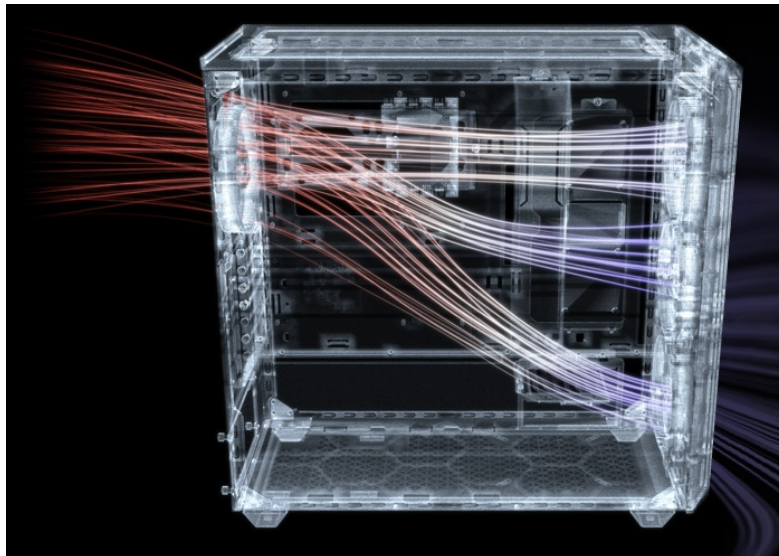

Be quiet! SHADOW BASE 800FX - PC skříň s podsvícenými ventilátory

PC skříň **Be quiet! SHADOW BASE 800FX** v provedení **Middle Tower** se vyznačuje optimalizovaným prouděním vzduchu a **ARGB osvětlením** pro stylový vzhled. Přináší dostatek prostoru i pro objemné komponenty v podobě grafických karet, výměníků nebo základních desek. **Ventilátory Light Wings** disponují ARGB osvětlením a tvoří působivou světelnou kombinaci. Kromě toho tyto ventilátory zajišťují **vysoký průtok vzduchu a chladicí výkon**.

Designové lopatky snižují turbulence a tím také celkovou hladinu hluku. Vnější konstrukce skříně podporuje mimořádnou **prodyšnost** a podpoří maximální výkon i těch nejnáročnějších konfigurací. Pro ještě lepší performanci nabízí skříně Be quiet! SHADOW BASE 800FX **prachový filtr**, který lze snadno vyjmout a vyčistit. Díky **velkorysému prostoru** vám umožní poskládat opravdu špičkovou konfiguraci. **Prakticky umístěné lišty pro vedení kabelů** zajistí přehledné uspořádání uvnitř skříně. Samozřejmostí je přítomnost nejdůležitějších konektorů na horním panelu.

Be quiet! SHADOW BASE 800FX

Skříně v provedení Middle Tower s průhlednou bočnicí a předním **ARGB podsvícením** nabízí **dvě 3,5"** pozice pro pevné disky a **čtyři 2,5"** pozice pro SSD disky. Na horním panelu naleznete dva porty **USB 3.0**, jeden port **USB-C** a dále také konektory pro sluchátka a mikrofon. Skříně je osazena **čtyřmi ARGB ventilátory o velikosti 140 mm**, a to v přední a zadní části, přesně tak, aby zaručily nejlepší průchod vzduchu. Ve skříně je dostatek prostoru pro chladič CPU do výšky až 180 mm a grafickou kartu o délce až 430 mm. Důmyslné řešení umožňuje pohodlné umístění **až 420 mm dlouhého výměníku** vodního chlazení na přední a vrchní straně. Potěší taktéž lišta pro lepší organizaci kabelů, dvojice prachových filtrů či integrovaný PWM/ARGB rozbočovač. Skříně je dodávána **bez zdroje**.