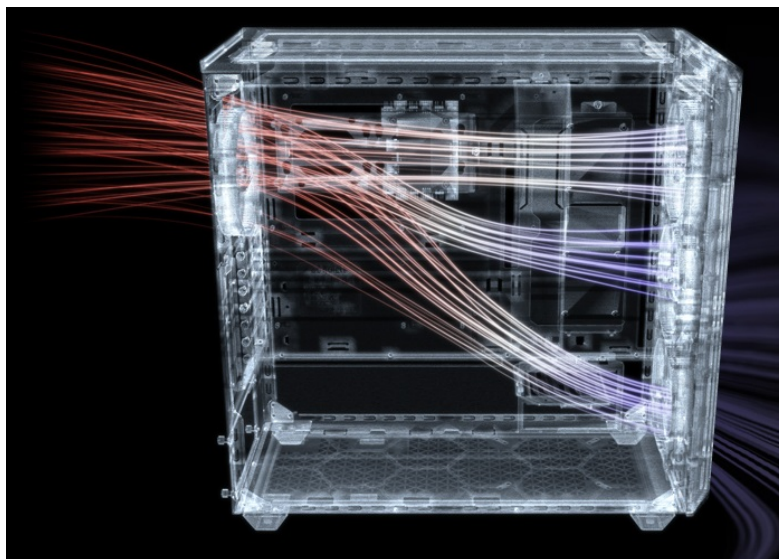

**Popis****Be quiet! SHADOW BASE 800FX - PC skříň s podsvícenými ventilátory**

**PC skříň Be quiet! SHADOW BASE 800FX v provedení Middle Tower** se vyznačuje optimalizovaným prouděním vzduchu a **ARGB osvětlením** pro stylový vzhled. Přináší dostatek prostoru i pro objemné komponenty v podobě grafických karet, výměníků nebo základních desek. **Ventilátory Light Wings** disponují ARGB osvětlením a tvoří působivou světelnou kombinaci. Kromě toho tyto ventilátory zajišťují **vysoký průtok vzduchu a chladicí výkon**.

Designové lopatky snižují turbulence a tím také celkovou hladinu hluku. Vnější konstrukce skříně podporuje mimořádnou **prodyšnost** a podpoří maximální výkon i těch nejnáročnějších konfigurací. Pro ještě lepší performanci nabízí skříně Be quiet! SHADOW BASE 800FX **prachový filtr**, který lze snadno vyjmout a vyčistit. Díky **velkorysému prostoru** vám umožní poskládat opravdu špičkovou konfiguraci. **Prakticky umístěné lišty pro vedení kabelů** zajistí přehledné uspořádání uvnitř skříně. Samozřejmostí je přítomnost nejdůležitějších konektorů na horním panelu.

### Be quiet! SHADOW BASE 800FX

Skříně v provedení Middle Tower s průhlednou bočnicí a předním **ARGB podsvícením** nabízí **dvě 3,5"** pozice pro pevné disky a **čtyři 2,5"** pozice pro SSD disky. Na horním panelu naleznete dva porty **USB 3.0**, jeden port **USB-C** a dále také konektory pro sluchátka a mikrofon. Skříně je osazena **čtyřmi ARGB ventilátory o velikosti 140 mm**, a to v přední a zadní části, přesně tak, aby zaručily nejlepší průchod vzduchu. Ve skříně je dostatek prostoru pro chladič CPU do výšky až 180 mm a grafickou kartu o délce až 430 mm. Důmyslné řešení umožňuje pohodlné umístění **až 420 mm dlouhého výměníku** vodního chlazení na přední a vrchní straně. Potěší taktéž lišta pro lepší organizaci kabelů, dvojice prachových filtrů či integrovaný PWM/ARGB rozbočovač. Skříně je dodávána **bez zdroje**.