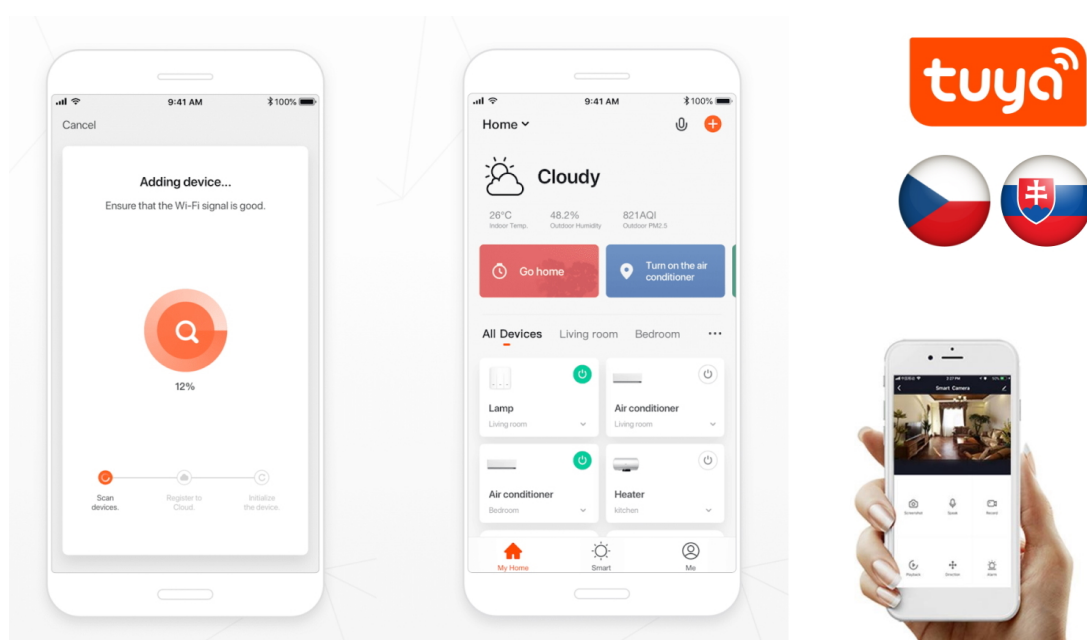

IMMAX NEO SMART ZAVLAŽOVACÍ VENTIL + ČIDLO PŮDNÍ VLHKOSTI

Cena celkem: **2 524 Kč**

(bez DPH: 2 086 Kč)

Běžná cena: **2 776 Kč**

Ušetříte: **252 Kč**

Kód zboží: DAZIMM1040

Part No.: 07525L

Záruka: 24 měs.

Stav: Nové zboží

Popis

IMMAX NEO SMART zavlažovací ventil + čidlo půdní vlhkosti a teploty

Ventil se solárním panelem pro vytvoření **chytrého zavlažovacího systému**. Prostřednictvím aplikace pro chytré telefony lze nastavovat zavlažovací cykly, rozsah průtoku a sledovat stav otevření ventilu. Napájení je řešeno **dvěma AA bateriemi** (nejsou součástí balení), které jsou dobíjeny pomocí vestavěného **solárního panelu**. Zařízení komunikuje na protokolu **ZigBee 3.0**. Bezplatná aplikace **IMMAX NEO PRO** je kompatibilní se systémy **TUYA**, Lidl a podporuje hlasové ovládání pomocí Google Assistant, Amazon Alexa a Apple Siri. Součástí balení je také **bezdrátové čidlo**, které v reálném čase monitoruje teplotu a vlhkost půdy.

Upozornění: Zařízení vyžaduje propojení s chytrou bránou IMMAX NEO BRIDGE PRO Smart Zigbee 3.0 v2 (prodává se samostatně) či jiným TUYA hubem na standardu ZigBee 3.0.

ZÁKLADNÍ SPECIFIKACE

Rozhraní: ZigBee 3.0

Frekvence: 2400-2483,5 MHz

Ventil se solárním panelem

Pracovní teplota: 1 °C až 60 °C