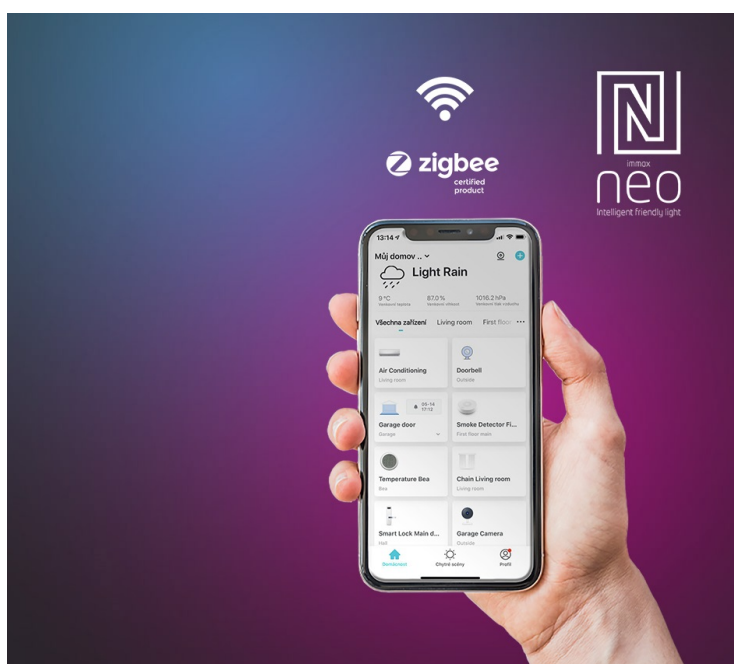

IMMAX NEO LITE FRESH ČERNÉ

Cena celkem:	5 403 Kč (bez DPH: 4 465 Kč)
Běžná cena:	5 943 Kč
Ušetříte:	540 Kč
Kód zboží:	OSVIMM1274
Part No.:	07135-B
Záruka:	36 měs.
Stav:	Nové zboží

Popis**Chytré osvětlení a ventilátor v jednom - IMMAX NEO LITE FRESH**

Smart stropní osvětlení IMMAX NEO LITE FRESH do jakékoli místnosti v domácnosti. Kromě stylového osvětlení disponuje také **ventilátorem**, který vás osvěží v parných letních dnech a zahřeje v těch chladnějších. Díky **reverzibilnímu otáčení ventilátoru** rozproudí teplý vzduch v místnosti nahromaděný u stropu a posune ho dolů. Tím oteplí místnost a zvýší vaše pohodlí. **LED světlo s ventilátorem IMMAX NEO LITE FRESH** nabízí **až o 80 % nižší spotřebu** oproti klasickým zdrojům světla, 5 rychlostí otáčení, volbu směru rotace nebo dobu spuštění.

Pomocí **dálkového ovládání**, které je součástí balení, je nastavení rychlé a jednoduché. Další funkce nebo možnost vzdáleného ovládání získáte po propojení s **mobilní aplikací Immax NEO PRO**. Svítidlo **IMMAX NEO LITE FRESH** produkuje teplé i studené odstíny světla a je vhodné po celý den i rok. Je **kompatibilní** s operačními systémy iOS, Android, Google Assistant, Amazon Alexa, Apple Siri zkratky a Google Assistant.

IMMAX NEO LITE FRESH

Chytré stropní svítidlo s **ventilátorem** místnost nejen osvětlí, ale v horkých letních dnech i osvěží. Působivé provedení černého těla a lopatek skvěle doplní současný interiér. Ventilátor disponuje **pěti rychlostmi** i režimem opačného otáčení, které v chladnějších dnech zajistí cirkulaci teplého vzduchu shora dolů. Aplikace IMMAX NEO PRO, fungující na globální platformě TUYA, umožní pohodlné vzdálené ovládání svítidla i ventilátoru. Je kompatibilní s iOS, Android, Google Assistant, Amazon Alexa, Apple Siri zkratky a Google Assistant. Součástí balení je také dálkový ovladač.