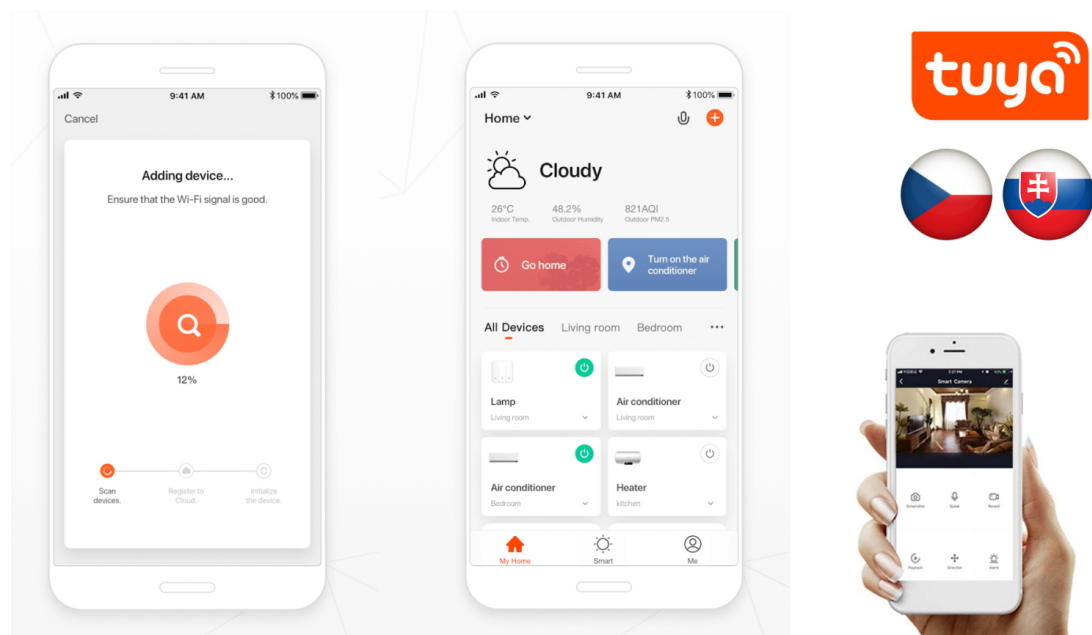

ZÁKLADNÍ SPECIFIKACE

Příkon: 18 W (svítidlo), 50 W (ventilátor)

Světelný tok: 1500 lm

Barevná teplota: 3000/ 4000/ 6000 K

Index podání barev: >80

Stmívání: ne

Minimální životnost: 50 000 hodin

Materiál: kov, plast, dřevo

Vstupní napětí: AC 200-240 V

Rozměry: 1320 x 1320 x 550 mm

Barva: černá-hnědá