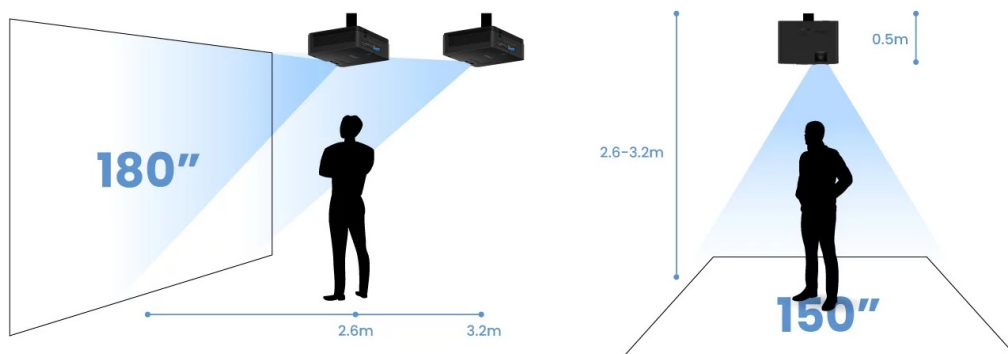

Projektor BenQ LW600ST pro kvalitní snímky ve **WXGA rozlišení na krátkou projekční vzdálenost**. Díky tomu se uplatní i v omezených prostorech a je ideální řešením pro rozmanité příležitosti. Krátká projekční vzdálenost podporuje **flexibilní instalaci v jakékoli místnosti**. Již na vzdálenost 2,7 metrů vykouzlí obraz o velikosti okolo 180 palců. Efektivně tak zabraňuje vrhání stínů na promítaný obraz. **Projektor BenQ LW600ST** nabízí funkce pro korekci obrazu, **snadné přepínání poměru stran** nebo podporu pro bezdrátovou projekci skrze **rozhraní USB a Wi-Fi dongle**. V kompaktním provedení je ukryt také **integrováný reproduktor s celkovým výkonem 10 W** pro plnohodnotné ozvučení obsahu.

BenQ LW600ST

Projektor s WXGA rozlišením **1280 × 800 px**, jasnem **2800 ANSI lumenů**, kontrastním poměrem **20 000 : 1** a 95 % pokrytím normy **Rec. 709** pro mnohem realističtější barvy a věrný obraz. Projektor dokáže zobrazit jakékoliv scény ve 2D i **3D**. Díky korekci lichoběžníkového zkreslení můžete mít obraz přesně tam, kde potřebujete. O základní ozvučení se stará integrovaný **reproduktor** s výkonem 10 W.

Součástí balení je napájecí kabel a dálkový ovladač (včetně baterií).

ZÁKLADNÍ SPECIFIKACE

Technologie projektoru: DLP

Rozlišení: 1280 × 800 px

Jas: 2800 ANSI lumenů

Kontrastní poměr: 20000 : 1

Rozhraní: 2× HDMI, 1× USB, 1× USB (pro Wi-Fi dongle), 1× audio výstup, 1× RS-232