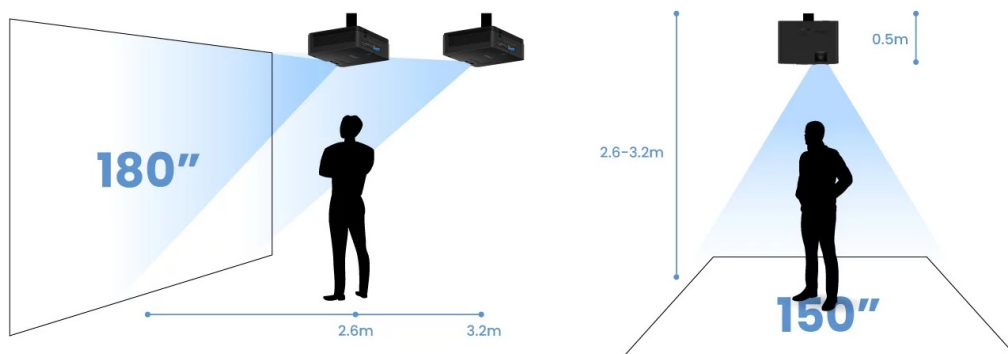

## BenQ LH600ST - podívejte se na velké projekce z krátké projekční vzdálenosti

Projektor BenQ LH600ST pro kvalitní snímky ve **Full HD rozlišení na krátkou projekční vzdálenost**. Díky tomu se uplatní i v omezených prostorech a je ideální řešením pro rozmanité příležitosti. Krátká projekční vzdálenost podporuje **flexibilní instalaci v jakékoli místnosti**. Již na vzdálenost 2,7 metrů vykouzlí obraz o velikosti okolo 180 palců. Efektivně tak zabraňuje vrhání stínů na promítaný obraz. Projektor BenQ LH600ST nabízí funkce pro korekci obrazu, **snadné přepínání poměru stran** nebo podporu pro bezdrátovou projekci skrze **rozhraní USB a Wi-Fi dongle**. V kompaktním provedení je ukryt také **integrováný reproduktor s celkovým výkonem 10 W** pro plnohodnotné ozvučení obsahu.

### **ZÁKLADNÍ SPECIFIKACE**

**Technologie projektoru:** DLP

**Rozlišení:** 1920 × 1080 px

**Jas:** 2500 ANSI lumenů

**Kontrastní poměr:** 20000 : 1

**Rozhraní:** 2× HDMI, 1× USB, 1× USB (pro Wi-Fi dongle), 1× audio výstup, 1× RS-232