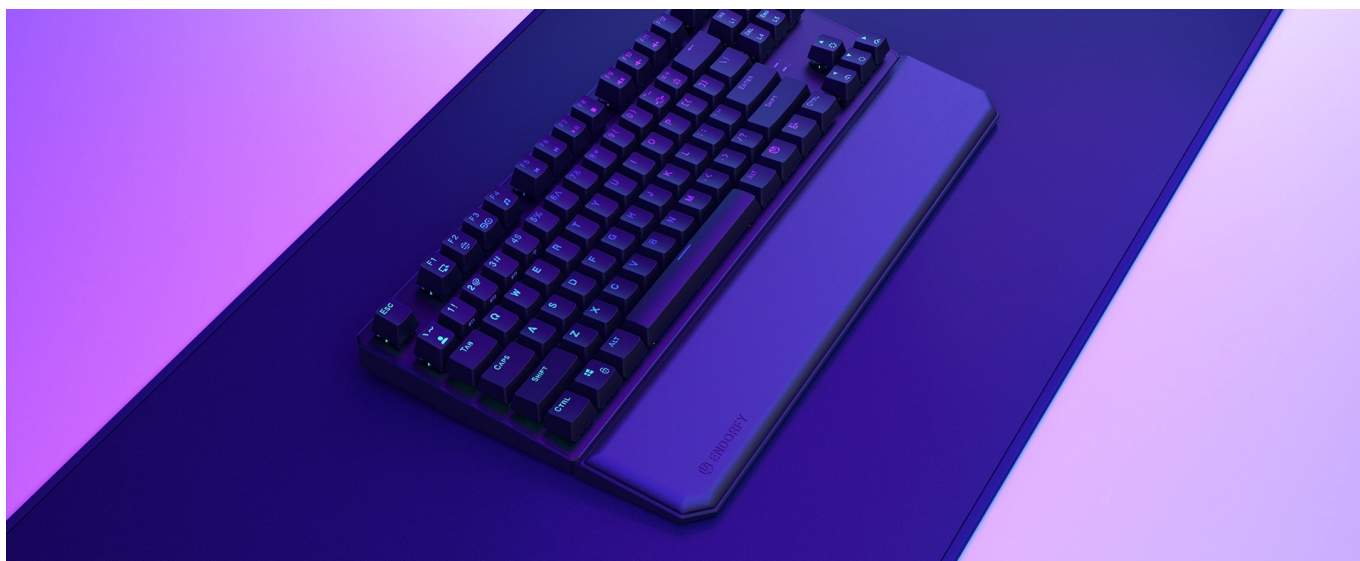

### Endorfy Thock TKL - opěrka pro dlaně, se kterou se neodlepíte od PC

**Opěrka dlaně Endorfy Thock TKL** je ideálním příslušenstvím pro všechny, kteří u počítače tráví dlouhé hodiny denně. Zpříjemněte si dobu během práce na PC nebo hraní her, buďte produktivnější a udělejte něco pro své zdraví. **Opěrka Endorfy Thock TKL** je tvořena **paměťovou pěnou**, která je měkká a drží původní tvar. Povrch je pokryt umělou kůží, takže je příjemná na dotek a elegantní na pohled.

Endorfy Thock TKL opěrka dlaně **poskytuje pevnou oporu rukám** a podporuje komfortní činnost na PC, ať už jde o psaní textů, e-mailů nebo tvorbu tabulek. Efektivně tak **předchází vzniku karpálního tunelu** a bolavému zápěstí. Na spodní straně disponuje **protiskluzovými nožkami**, díky čemuž je stabilně umístěna na své pozici. Svou velikostí je vhodná pro kompaktní klávesnice bez numerického bloku.