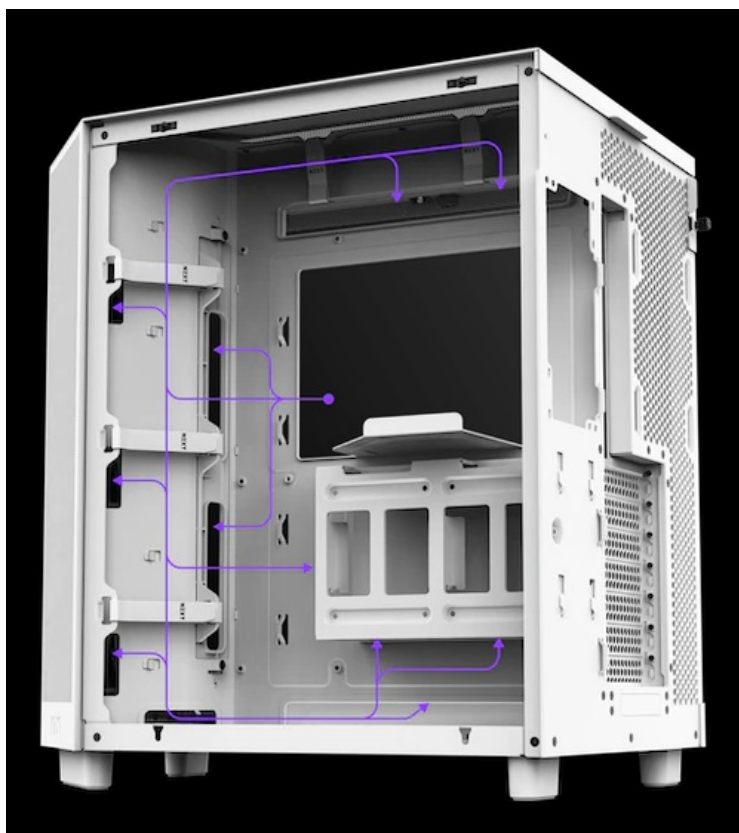

### NZXT H6 Flow - správná skříň pro uhlazené a výkonné PC

Počítačová skříň NZXT H6 Flow v provedení Middle Tower je vhodná pro stavbu moderních PC systémů s důrazem na efektivní chlazení a vnitřní uspořádání. Vyznačuje se inovativním **dvoukomorovým provedením**, který zlepšuje tepelný výkon a pomáhá s chlazením vložených komponent, a to včetně procesoru. Kromě toho se podílí také na celkové estetice systému a díky **systému správy kabeláže** je instalace součástí snadná a vše působí přehledně.

**Prosklený panel** vám zprostředkuje pohled dovnitř skříně a kontrolu klíčových komponent během chodu. **Skříň NZXT H6 Flow** je v základu vybavena **trojicí 120mm ventilátorů**, které jsou umístěny v optimální pozici pro dosažení potřebného chlazení od prvních sekund vysoké zátěže. **Perforovaný panel** zajistí ideální proudění vzduchu.

### NZXT H6 Flow

Elegantní počítačová skříň nabízí stylovou **prosklenou bočnici a čelo**, perforovaný panel a prvotřídní kovovou konstrukci. Osazení komponentami je lehké díky **systemu správy kabeláže**, kabely tedy nikde zbytečně nepřekáží. Skříň je osazena **třemi 120mm ventilátory**. Potěší také možnost rozšíření o dalších šest ventilátorů. Samozřejmostí jsou prachové filtry. Důmyslné řešení umožňuje pohodlné umístění **až 360 mm dlouhého výměníku vodního chlazení na horní straně** nebo **až 120 mm dlouhého výměníku na zadní straně**. Ve skříni je dostatek prostoru pro chladič CPU do výšky až 163 mm a grafickou kartu o délce až 365 mm. Na přední straně jsou **dva USB 3.0 porty, USB-C port** a kombinovaný audio port sluchátek a mikrofonu. Skříň je dodávána **bez zdroje**.

### ZÁKLADNÍ SPECIFIKACE

**Provedení skříně:** Middle Tower

**Interní pozice:** 1 × 3,5", 2 × 2,5"

**Kompatibilita základní desky:** ATX, Micro ATX, Mini ITX

**Zdroj:** bez zdroje

**Konektory na předním panelu:** 1 × USB-C 3.2 Gen2 (USB 3.1), 2 × USB 3.2 Gen1 (USB 3.0), 1 × kombinovaný port sluchátek a mikrofonu