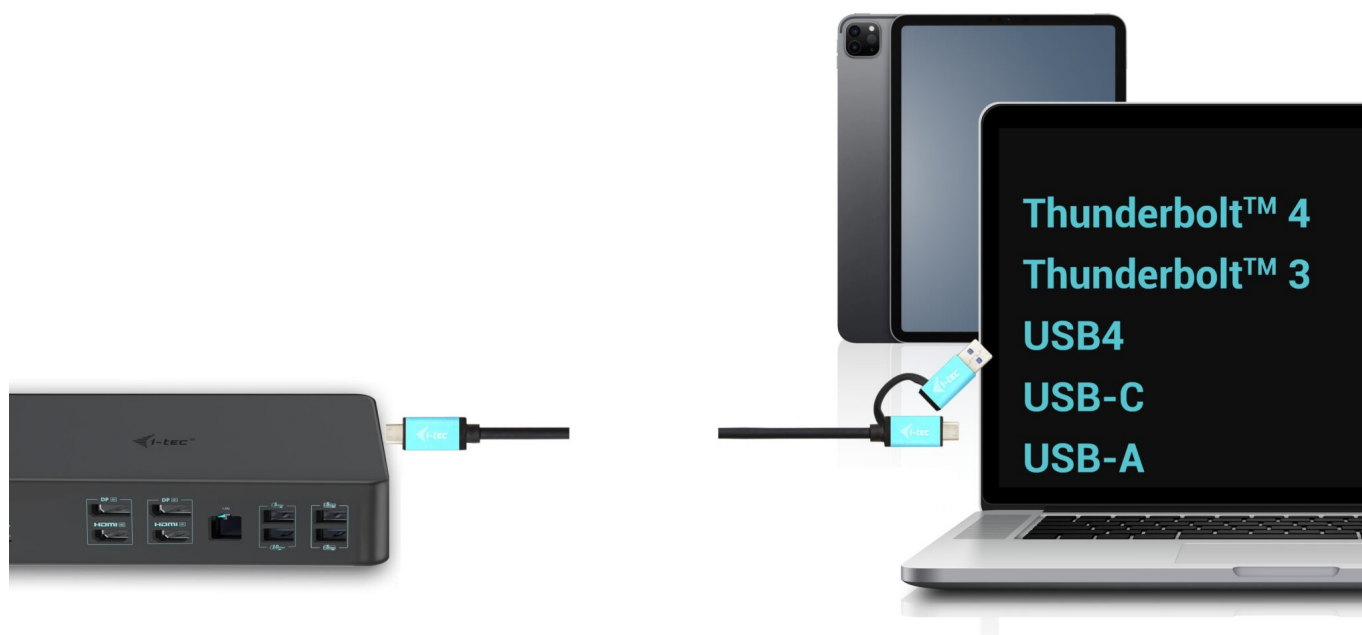

I-TEC THUNDERBOLT 3 PROFESSIONAL DUAL 4K DOCK 100W

Cena celkem:	5 699 Kč (bez DPH: 4 710 Kč)
Běžná cena:	6 269 Kč
Ušetříte:	570 Kč
Kód zboží:	DOCTEC0082
Part No.:	CADUAL4KDOCKPD2
Záruka:	24 měs.
Stav:	Nové zboží

Popis

Dokovací stanice i-tec - extra rychlé porty do každé kanceláře

Univerzální dokovací stanice i-tec Thunderbolt 3 Professional Dual 4K, která je díky bohaté nabídce konektorů kompatibilní s notebooky, tablety externími monitory apod. Podporuje vysoký výkon **až 1000 W Power Delivery**, díky čemuž je vhodná pro profesionální použití.

Disponuje rozhraním **DisplayPort**, **HDMI** a samozřejmě také **USB**. Nechybí ani **GLAN Ethernet** s vysokorychlostním připojením k internetu. Kombinovaný audio vstup a výstupní konektor pro rychlé a jednoduché připojení headsetu nebo reproduktorů.

I-TEC Thunderbolt 3 Professional Dual 4K Dock 100 W

Výkonná kancelářská dokovací stanice nabízející množství praktických portů. K počítači či notebooku se připojuje pomocí konektoru **Thunderbolt 3/4** a je tak schopná na podporovaných zařízeních přenášet i napájení **až 100 W**. Pomocí přiložené redukce lze připojit i skrze konektor USB 3.0, v takovém případě není nabíjení podporováno. K dokovací stanici lze připojit až **dva 4K monitory** skrze porty **HDMI** a **DisplayPort**. Vysokorychlostní přístup k internetu zajišťuje přítomný **RJ-45** port. **Tři USB 3.0, dva USB 3.1** a **dva USB-C** porty poslouží pro připojení vašich periférií. Pro připojení sluchátek či mikrofону pak slouží **kombinovaný 3,5 mm konektor**. Zajistě potěší i podpora **VESA** držáku pro přichycení za monitor.