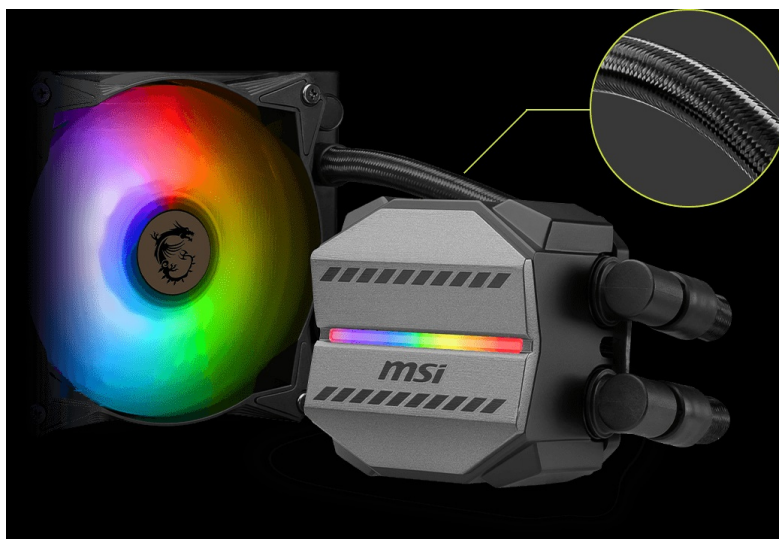

Popis

Bojujte v každé hře se ctí s vodním chladičem MSI MAG Core Liquid M240

Vodní chladič MSI MAG Core Liquid M240 požene PC sestavu do jakékoli herní výzvy. **Měděná deska** svým designem plně pokryje procesor a současně podporuje rychlý odvod tepla. Díky odolnému 3fázovému motoru v jádru čerpadla **eliminuje nadměrné vibrace** a umožní dlouhodobý provoz. Pokročilý design ventilátoru efektivně rozptýluje teplo a ve výbavě nechybí ani hadice, které jsou díky zesílenému síťování vysoce odolné.

Chladič MSI MAG Core Liquid M240 je osazen **ventilátory**, které dosahují až **2000 ot/min**, čímž umožňují mimořádný chladicí výkon a průtok vzduchu. Ventilátory jsou vybaveny **kuličkovými ložisky**, které podporují delší životnost. **Lopatky z kvalitního akrylátu** umožňují stylové ARGB osvětlení.

MSI MAG CoreLiquid M240

Vodní chladič určený pro chlazení široké škály procesorů. Vyznačuje se vysokou kvalitou, výkonem a spolehlivostí. Disponuje **dvěma 120 mm** velkými ventilátory a čerpadlem s **ARGB** podsvícením. Odolné opletené hadice díky dostatečně širokému průměru zaručují **plynulý průtok** chladicí kapaliny.