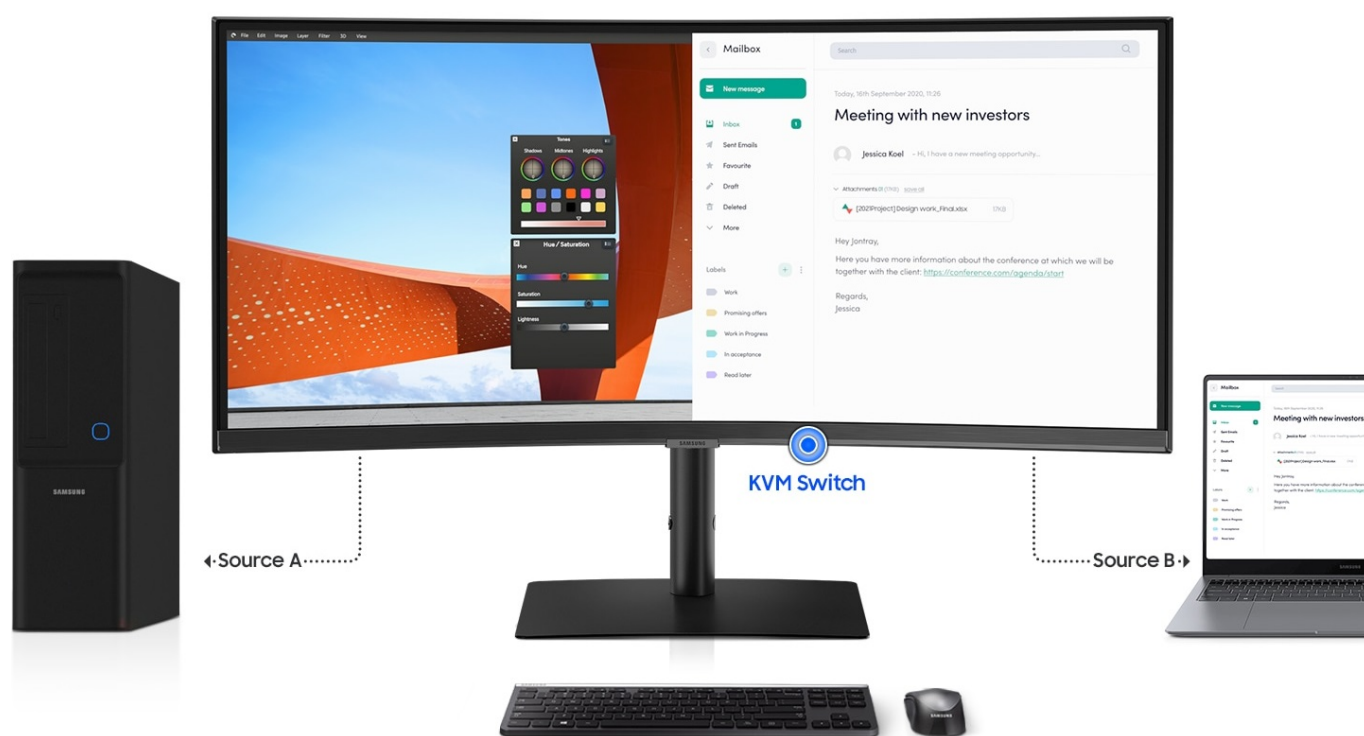

Popis

Samsung ViewFinity S65UC - na pracovní činnost i zápasy ve virtuálním světě

Prohnutý monitor Samsung ViewFinity S65UC pro moderní PC systémy. Přichází s velkou **obrazovkou s úhlopříčkou 34" a VA panelem**, takže veškerý obsah zobrazí přehledně a bez zkreslení i při pohledu ze stran. Displej vám zprostředkuje **ultraširokouhlý obraz ve vysokém rozlišení** a detailech. Díky **zakřivení 1000R** se naplno ponoříte do pracovní činnosti i multimediální zábavy v podobě filmů, videí nebo her. Design displeje napodobuje přirozené zorné pole, a tak je sledování příjemnější i po velmi dlouhé době. **Barevné spektrum 115 % sRGB** podporuje široký barevný prostor a přesné vykreslení odstínů. Díky tomu a **UWQHD rozlišení** si vychutnáte mimořádně realistické zobrazení.

Díky **zabudovanému reproduktoru** vychází z monitoru **Samsung ViewFinity S65UC** jasné a silné ozvučení o výkonu 5 W, které doplní veškerá multimédia. Na stole se tak s přehledem obejdete bez externích reproduktorů. **Vestavěný přepínač KVM** vám umožní efektivně pracovat se dvěma zdroji obrazu a přizpůsobit si pracovní plochu podle požadavků v **režimu rozdělené obrazovky**, PIP (obraz v obraze) apod. Samozřejmostí je bohatá konektivita, která zahrnuje třeba **port USB-C** pro napájení zařízení a přenos dat jediným kabelem, **HDMI**, **DisplayPort** či zabudované **rozhraní LAN**.