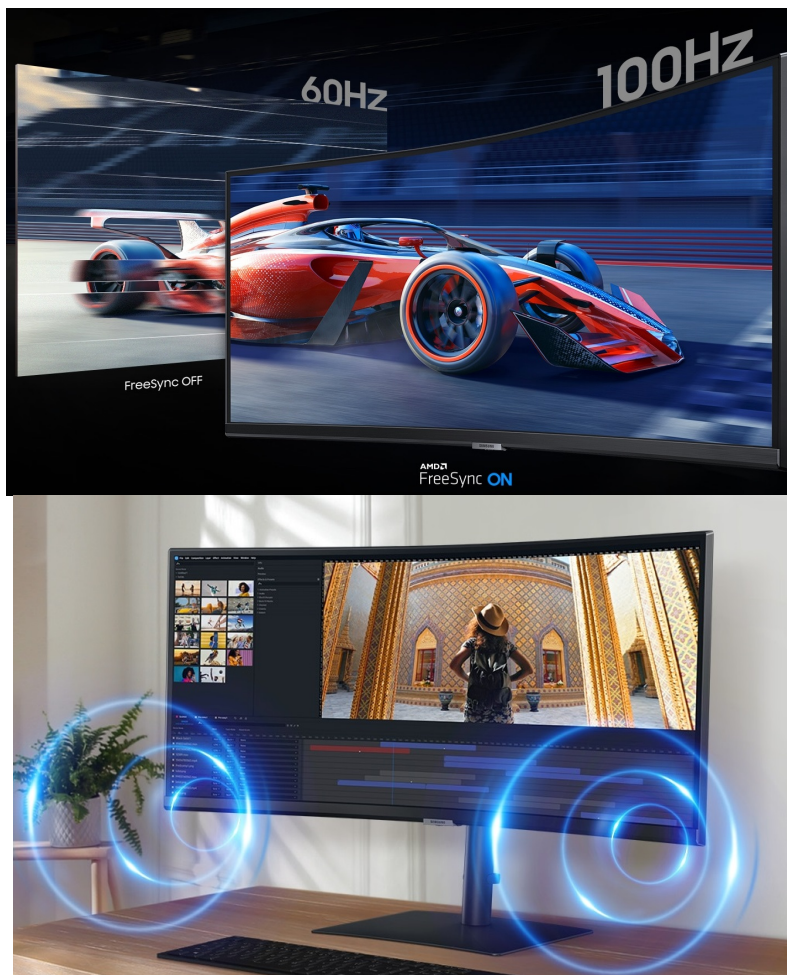

Samsung ViewFinity S65UC

Prohnutý LED monitor s úhlopříčkou **34"** nabízí rozlišení **3440 × 1440** obrazových bodů s poměrem stran 21 : 9. Disponuje kontrastním poměrem **3000 : 1**, jasem **350 cd/m²**, dobou odezvy **5 ms** a pokrytím 115 % sRGB barevné palety. Díky technologii VA nabídne i široké pozorovací úhly **178° horizontálně i vertikálně**. Rychlá obnovovací frekvence **100 Hz** spolu s podporou technologií **AMD FreeSync** snižuje zpomalení a redukuje rozmazání obrazu. Monitor je vybaven výškově nastavitelným stojanem a **VESA** uchycením. K dispozici je ethernetový **RJ-45 port**, tři porty **USB 3.0** a jeden univerzální port **USB-C**, který kromě vysokorychlostního přenosu videa a dat umožňuje napájení připojených zařízení až do 90 W. **Integrovaný KVM přepínač** umožňuje ovládat dvě zařízení připojená k monitoru prostřednictvím jediné klávesnice a myši. Zajistě potěší také **reproduktor** s výkonem **5 W**.

Součástí balení je DisplayPort, HDMI, USB a USB-C kabel.

ZÁKLADNÍ SPECIFIKACE

Typ panelu: VA

Úhlopříčka: 34"

Poměr stran: 21 : 9

Rozlišení: 3440 × 1440

Kontrastní poměr: 3000 : 1

Doba odezvy: 5 ms

Rozhraní: 1× HDMI, 1× DisplayPort, 3× USB 3.0, 1× USB-C, 1× RJ-45, 1× sluchátkový výstup

Barva: černá