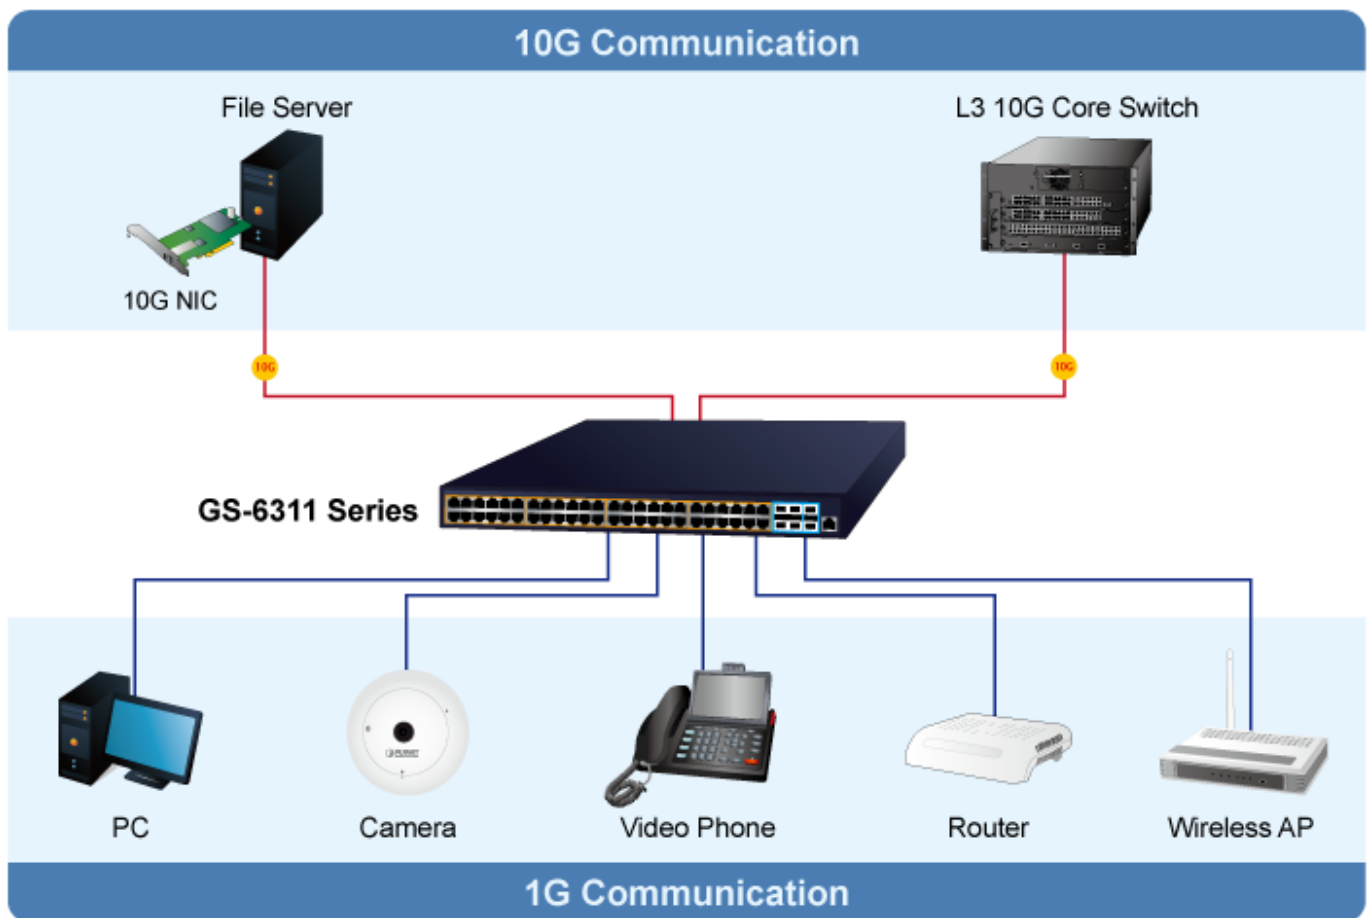

High Performance Server Service

—●— 10GBASE-SR/LR Fiber Optic
— 1000BASE-T UTP