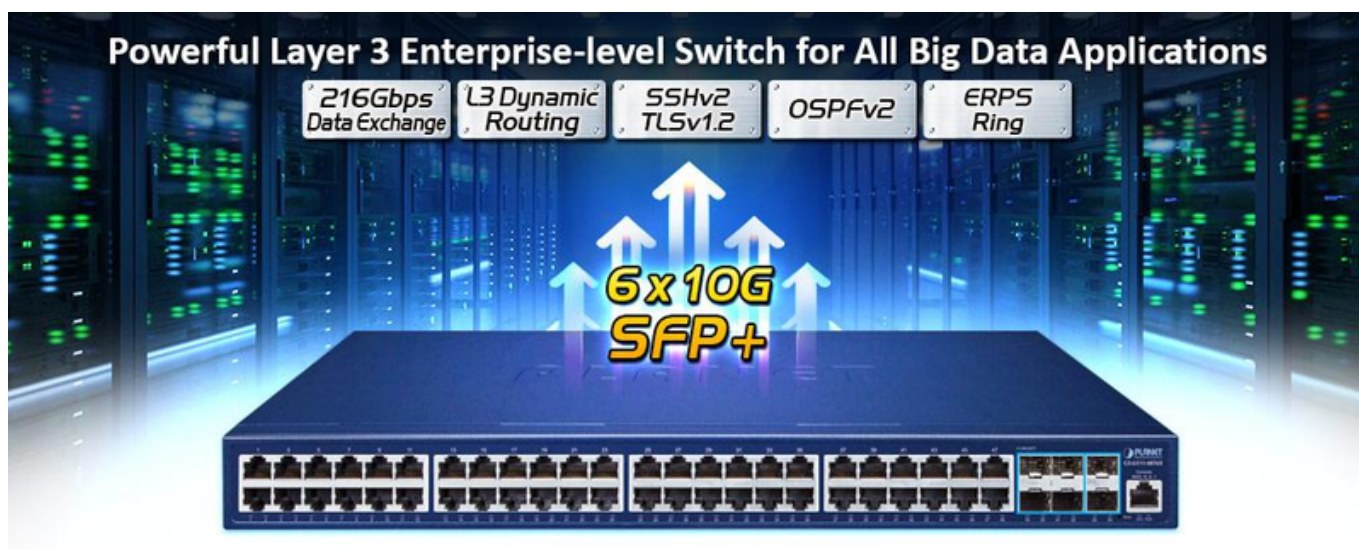

Špičkový řízený multiportový 10 Gb/s switch s L3/L2 přepínáním a bezpečnostními funkcemi.

Plně spravovatelný 10 Gb/s ethernetový přepínač navržený pro pokrytí požadavků s vysokou šířkou pásma (bezdrátové přístupové body Wi-Fi 6/6E, NAS, pracovní stanice, zařízení s 10 Gb/s rozhraním atd.). Je vybaven 48 porty GbE RJ-45 a 6 sloty 10G SFP+ pro optické moduly.

Distribuční páteřní přepínač pro aplikaci v nejnáročnějších datových infrastrukturách, který disponuje pokročilými síťovými algoritmy a bezpečnostními funkcemi. Je určen pro nasazení do datových center, korporátních společností, metropolitních sítí atd. Plná propustnost zaručuje efektivní dostupnost sítě nebo síťových prostředků pro provoz skrz jím vedené nebo řízené. Přepínač je L3 routerem s podporou protokolů RIP a OSPF, disponuje pokročilým ACL (Access Control List) filtrem, který umožňuje řídit provoz na základě detekce MAC nebo IP adresy, TCP/UDP protokolu, IP priority z průchozího provozu switchem, lze nastavit autentifikaci fyzických portů pomocí RADIUS mechanismu IEEE 802.1x.

Možný monitoring mobilní aplikací [CloudViewer](#).

ZÁKLADNÍ SPECIFIKACE

Fyzické vlastnosti:

Porty: 48× 10/100/1000BASE-T RJ-45, 6× 10GBASE-SR/LR SFP+, 1× RJ-45 sériový (RS-232) port konzole

Paměť: 32k MAC adres, 512 MB RAM, 32 MB Flash

Propustnost: sběrnice 216 Gbps, provozně 160,7 Mpps

Podpora přenosu: JumboFrame 12 KB

Verze IP protokolu: IPv4, IPv6

Provedení: rackmount 1U

Napájení: interní zdroj AC 100–240 V (50/60 Hz), celkový příkon max. 53,7 W