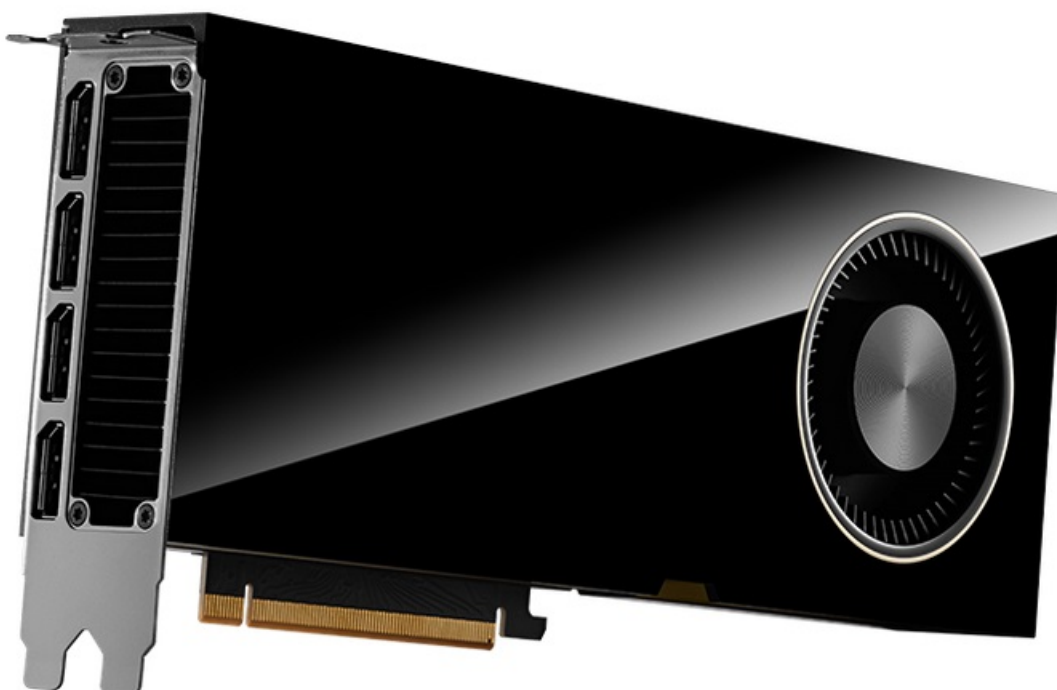

PNY QUADRO RTX 6000 ADA GENERATION 48GB

Cena celkem: **212 402 Kč****(bez DPH: 175 539 Kč)**Běžná cena: **233 642 Kč**Ušetříte: **21 240 Kč**

Kód zboží: VGPNY2145

Part No.: VCNRTX6000ADA-PB

Záruka: 36 měs.

Stav: Nové zboží

Popis

PNY Quadro RTX 6000 Ada Generation - objevte nové možnosti profesionálního výkonu

PNY Quadro RTX 6000 Ada Generation představuje výkonnou grafickou kartou, která je určena do profesionálních pracovních stanic. Nabízí extrémní performanci, pokročilé technologie a jádra RT, Tensor jádra a CUDA pro mimořádně realistické vykreslování obsahu, AI a ultrarychlé pracovní postupy. Model disponuje enormní **kapacitou paměti 8 GB GDDR6 ECC**, umožní vám chod graficky náročného softwaru a dosažení perfektních výsledků na profesionálním pracovním poli. Grafická karta **PNY Quadro RTX 6000** běží na **architektuře NVIDIA Ada Lovelace** a svým výkonem je určena pro všechny **návrháře, designéry, inženýry** a všechny, kteří se věnují pokročilé grafice.

ZÁKLADNÍ SPECIFIKACE

Grafický čip: NVIDIA Quadro RTX 6000

Velikost paměti: 48 GB GDDR6 ECC

Typ sběrnice: PCI Express 4.0 x16

Porty: 4× DisplayPort

Rozměry: 266,7 × 111,76 mm

Napájení: 1× 16pin PCIe

Podporované technologie