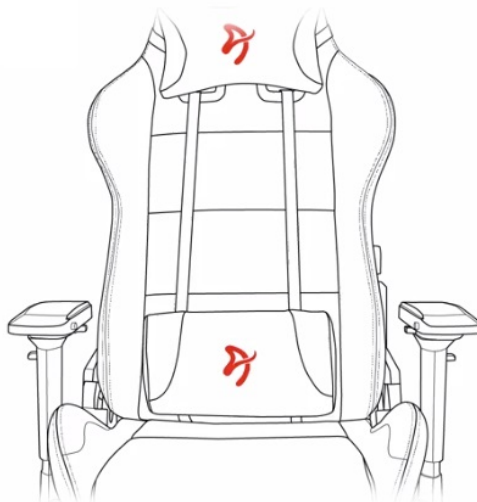

Popis

Arozzi VERNAZZA Soft PU - pohodlné sezení, které se neodmítá

Herní židle Arozzi VERNAZZA Soft PU, která si vás získá svou univerzálností a pokročilou ergonomií. Židle z modelové řady Soft PU jsou **potaženy kvalitní syntetickou kůží**, která se díky **hladkému povrchu snadno čistí** a nevyžaduje zvýšenou údržbu. Skvrny nebo rozlitou kapalinu rychle a jednoduše setřete. Další předností tohoto materiálu je **zvýšená odolnost**. Židle Arozzi VERNAZZA Soft PU s přehledem odolává zubu času a je ideální jak do domácího, tak komerčního prostředí. O vaše pohodlí se postará **prostorný sedák**, který je vhodný pro rozmanité typy a velikosti těla. Ve spojení s ergonomií vytváří **ideální prostředí pro náročnou práci i dlouhé hodiny hraní**.

Funkční ergonomie pro každého

Židle Arozzi VERNAZZA Soft PU disponuje **nastavitelnou výškou sedadla**, takže se při hraní nebo práci na PC nemusíte vznášet. **Nastavitelná opěrka zad** se přizpůsobí pracovní zátěži i odpočinku po obědě nebo likvidaci finálního bossa. Zada vám kryje **dvojice opěrných polštářků** v kritických oblastech hlavy a beder. Další ergonomické prvky představují **nastavitelné loketní opěrky**. Samozřejmostí je **robustní konstrukce**. Kovový rám zajišťuje extrémní pevnost a odolnost s **nosností až 145 kg**. **Naklápěcí mechanismus** s funkcí uzamykání vám umožní řádně se uvelebit v preferovaném úhlu a užít si naplno multimediální zážitky. Nechybí ani možnost **houpání**.

ZÁKLADNÍ SPECIFIKACE

Nastavitelná výška sedadla: 47-57 cm

Výška židle: 133-143 cm

Šířka sedáku: 32 cm

Hloubka sedáku: 50 cm

Výška opěradla: 86 cm

Nosnost: 145 kg

Hmotnost: 26 kg