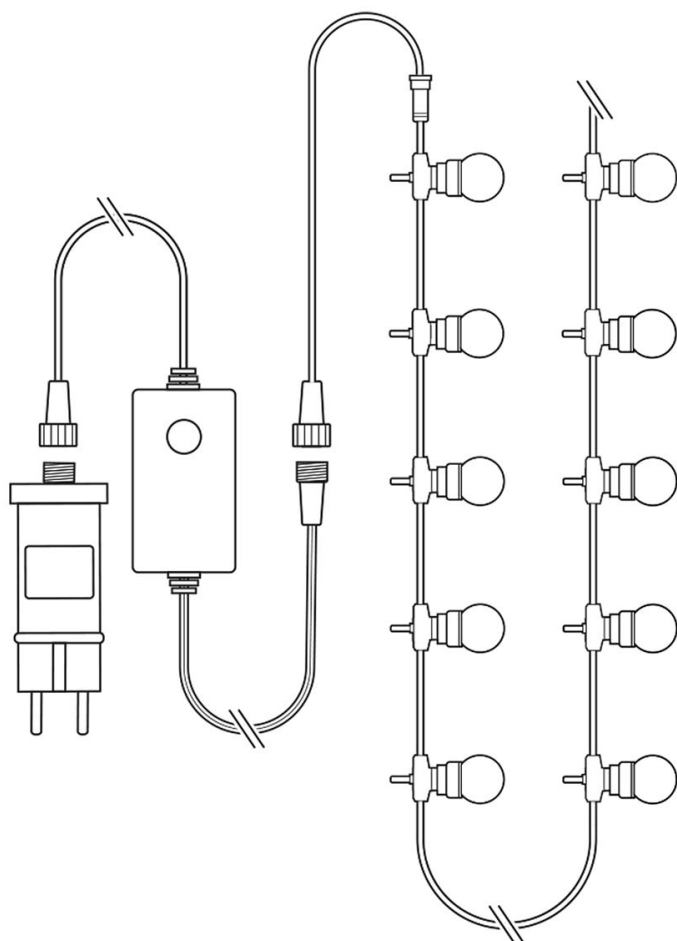

[Aplikace pro Android](#)

[Aplikace pro iOS](#)