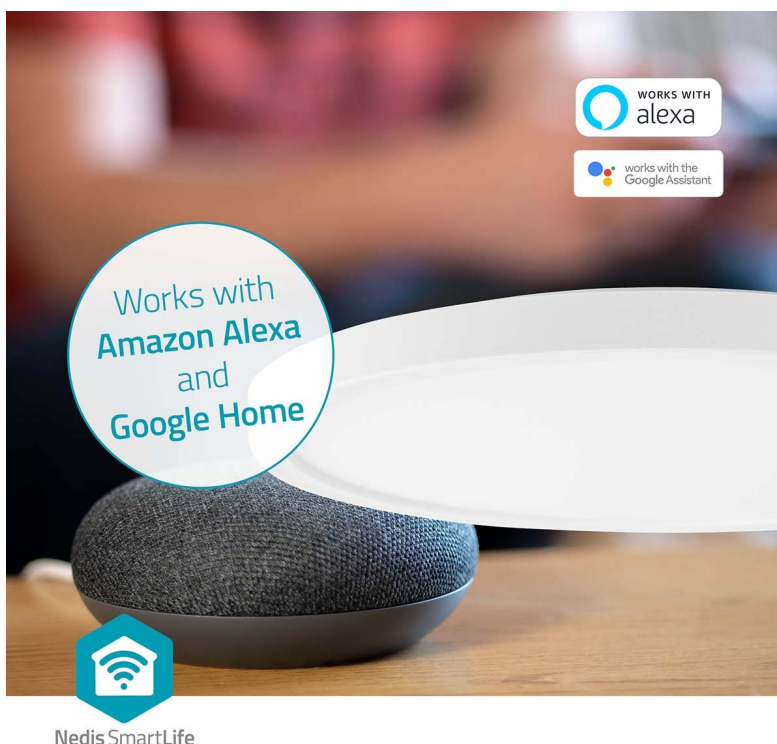

NEDIS WIFILAC31WT 18W BÍLÉ

Cena celkem:	963 Kč (bez DPH: 795 Kč)
Běžná cena:	1 059 Kč
Ušetříte:	96 Kč
Kód zboží:	OSVNED1089
Part No.:	WIFILAC31WT
Záruka:	24 měs.
Stav:	Nové zboží

Popis

Nastavte osvětlení chytrě s Nedis WIFILAC31WT

LED stropní svítidlo Nedis WIFILAC31WT do každé domácnosti. Díky **funkci stmívání** vytvoří pohodou atmosféru přesně podle vašich představ. Poskytne jasné osvětlení pro práci i přívětivé přitmí pro večerní romantiku a relax. Na pohled se vyznačuje elegantním a ultratenkým designem, díky čemuž skvěle zapadne do moderního interiéru a místností, jako jsou ložnice, chodby nebo haly.

Nedis SmartLife

Stropní světlo Nedis WIFILAC31WT podporuje **bezdrátové připojení pomocí Wi-Fi** a **mobilní aplikaci Nedis Smartlife**. Ve spojení s chytrým mobilním zařízením tak pak jednoduše nastavíte například časové plány pro osvětlení v danou hodinu, například těsně před návratem domů nebo pro probuzení. Pomocí aplikace také **snadno nastavíte barvu osvětlení nebo teplotu barev**.

Nedis SmartLife

Nedis WIFILAC31WT 18 W

Stmívatelné LED stropní svítidlo pro chytrou domácnost. Svítidlo lze pomocí technologie Wi-Fi propojit s aplikací **Nedis SmartLife** v chytrém telefonu a vy tak můžete dálkově ovládat **barvu osvětlení, jas i teplotu barev** dle svých potřeb. Dále je k dispozici možnost spárování s ostatními chytrými produkty, automatické zapínání při západu slunce nebo **podpora hlasových asistentů** Siri, Amazon Alexa a Google Home.