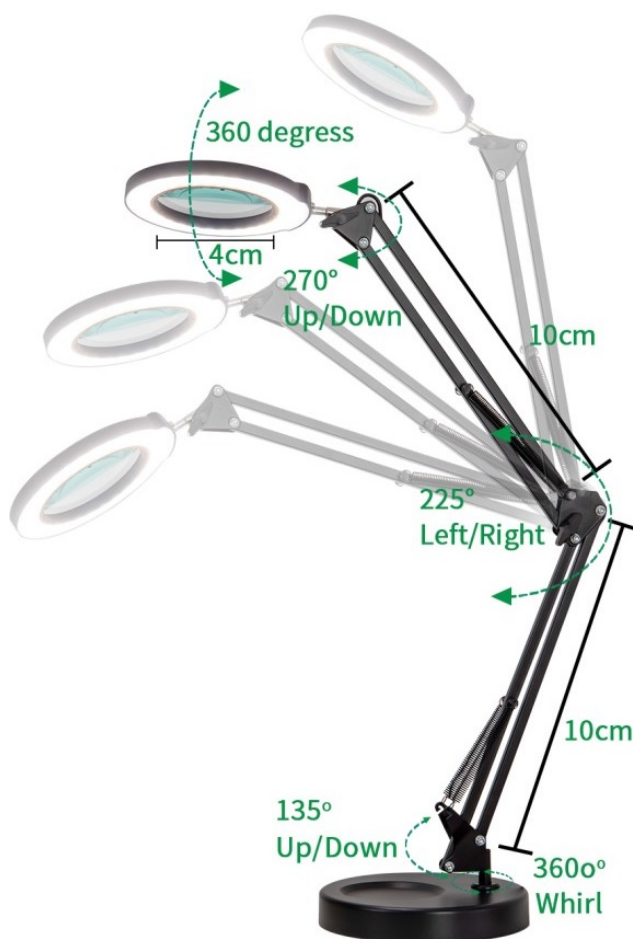

IMMAX ZOOM - stmívatelná LED lampička s flexibilním ramenem

Stolní LED lampička **IMMAX ZOOM** do kanceláře i na pracoviště. Díky **zvětšovací skleněné čočce** představuje ideálního pomocníka například do kosmetických salonů, dílen apod. Disponuje **nastavitelným ramenem a otočnou hlavou**, díky čemuž ji snadno upravíte do požadované pozice.

Proud světla tak směřujete podle svých požadavků. Současně vám umožní zvětšení části předmětu či dané plochy. **Zabudovaná lupa** je dostatečně prostorná, aby našla své uplatnění. **Dotyková tlačítka** umožní snadné ovládání.

IMMAX LED stolní lampička ZOOM

Stmívatelná stolní LED lampička **se zvětšovací skleněnou čočkou** vhodná do dílen, kosmetických salonů, kanceláří atd. Lampu lze postavit na plochu nebo pevně upevnit kovovou svorkou na okraj stolu. Disponuje flexibilním ramenem o délce **70 cm** a natáčecí hlavou ve všech směrech, což umožňuje perfektní nastavení osvětlení při práci. Ovládání lampičky je velmi snadné díky dotykovým tlačítkům. Dostatečný průměr lupy (skla) o **velikosti 10 cm** umožňuje efektivní práci s lupou.

ZÁKLADNÍ SPECIFIKACE

Příkon: 12 W

Svítilivost: 1200 lm

Barva světla: 3000-6500 K

Vstupní napětí: 5 V DC

Materiál: plast, hliník

Barva: černá