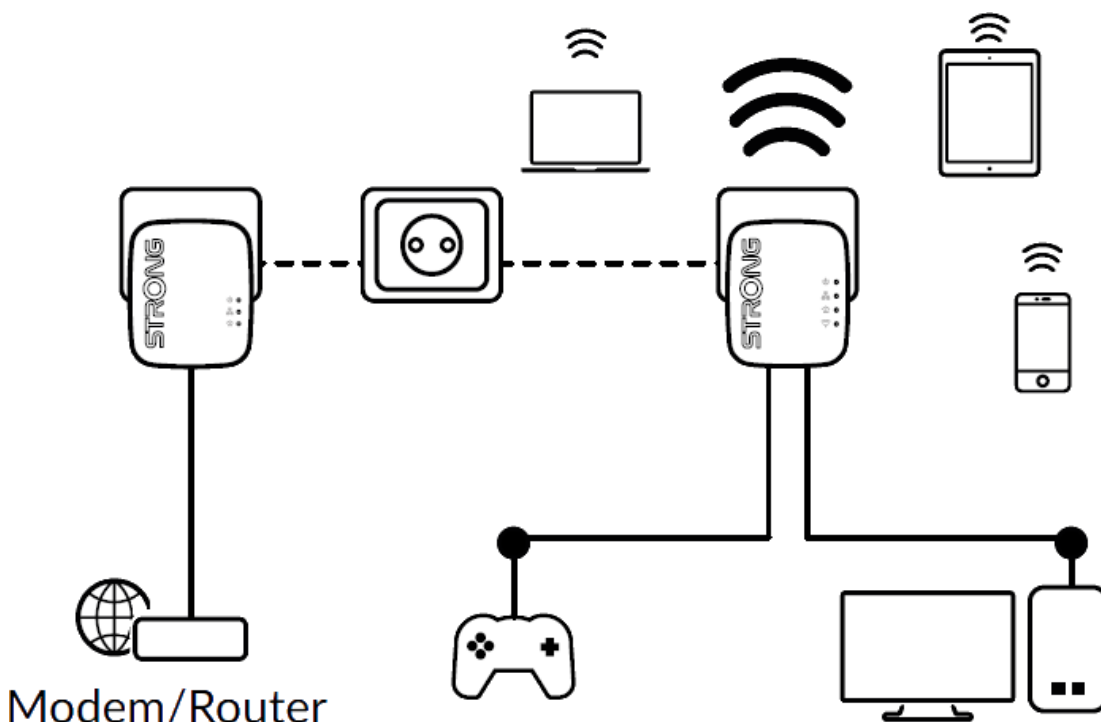

Strong Powerline WF 600 DUO MINI

Vytvořte si velmi snadno vysokorychlostní **Wi-Fi hotspot** s rychlostí **až 300 Mbit/s** pomocí stávající elektroinstalace vaší domácnosti. Jednoduše připojte adaptér Powerline 600 MINI k vašemu stávajícímu internetovému modemu prostřednictvím **portu Ethernet** a okamžitě získáte připojení k internetu dostupné **z jakékoli napájecí zásuvky**. Pak pomocí adaptéru Wi-Fi 600 MINI můžete vytvořit ve vybrané místnosti nový Wi-Fi hotspot a během několika minut tak rozšířit pokrytí vaší domácnosti Wi-Fi signálem.

Sada obsahuje jeden adaptér Powerline 600 MINI a jeden adaptér Powerline Wi-Fi 600 MINI. Součástí balení jsou dva ethernet kabely.

ZÁKLADNÍ SPECIFIKACE

Přenosová rychlost: až 600 Mbit/s (300 Mbit/s bezdrátově)

Standard Powerline: HomePlug AV, IEEE802.3, IEEE802.3u

Dosah: až 300 m

Barva: bílá

Powerline 600 MINI

Rozhraní: 1× RJ-45 100/100 Mbps

Rozměry: 75 × 68 × 63 mm

Hmotnost: 79 g

Powerline Wi-Fi 600 MINI