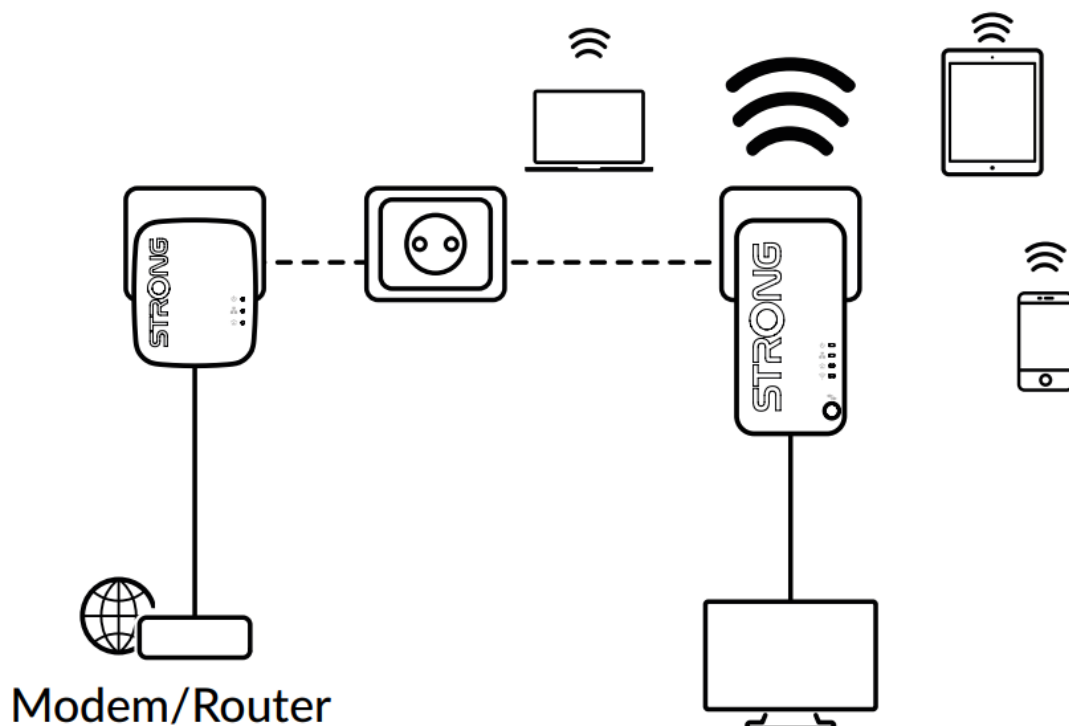

## STRONG POWERLINE WF 1000 DUO MINI

Cena celkem:	<b>1 685 Kč</b> <b>(bez DPH: 1 393 Kč)</b>
Běžná cena:	<b>1 854 Kč</b>
Ušetříte:	<b>169 Kč</b>
Kód zboží:	NETSRG1150
Part No.:	POWERLWF1000DUOMINI
Záruka:	48 měs.
Stav:	Nové zboží

### Strong Powerline WF 1000 DUO MINI

Vytvořte si velmi snadno vysokorychlostní **Wi-Fi hotspot** s rychlostí **až 750 Mbit/s** pomocí stávající elektroinstalace vaší domácnosti. Jednoduše připojte adaptér Powerline 1000 MINI k vašemu stávajícímu internetovému modemu prostřednictvím **portu Ethernet** a okamžitě získáte připojení k internetu dostupné **z jakékoli napájecí zásuvky**. Pak pomocí adaptéru Wi-Fi 1000 MINI můžete vytvořit ve vybrané místnosti nový Wi-Fi hotspot a během několika minut tak rozšířit pokrytí vaší domácnosti Wi-Fi signálem.

Sada obsahuje jeden adaptér Powerline 1000 MINI a jeden adaptér Powerline Wi-Fi 1000 MINI. Součástí balení jsou dva ethernet kabely.

**Dosah:** až 300 m

**Barva:** bílá

**Powerline 1000 MINI**

**Rozhraní:** 1× RJ-45 100/100/1000 Mbps

**Rozměry:** 75 × 68 × 63 mm

**Hmotnost:** 79 g

**Powerline Wi-Fi 1000 MINI**

**Standard sítě:** IEEE 802.11b/g/n