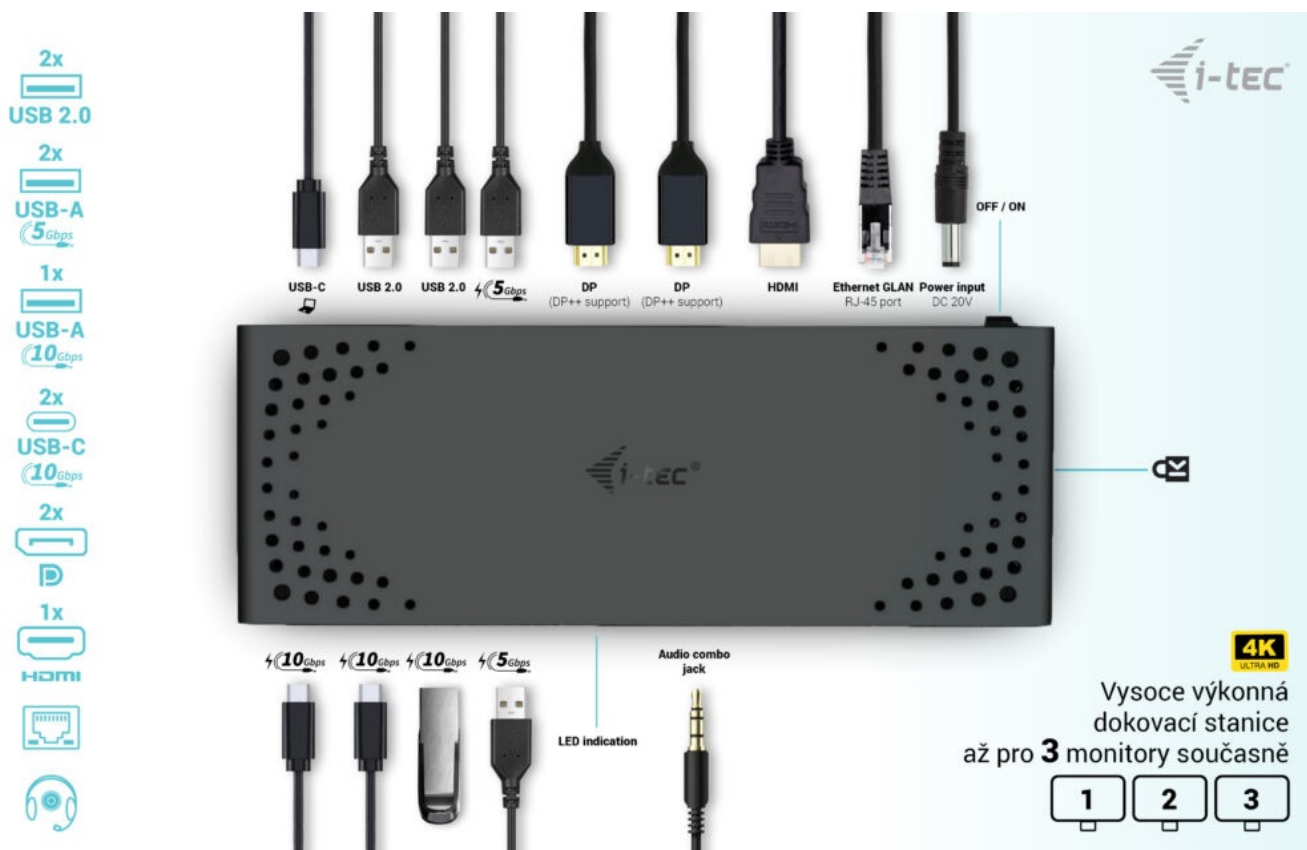

I-TEC USB-C TRIPLE DISPLAY DOCK GEN2 100W

Cena celkem:

4 418 Kč**(bez DPH: 3 651 Kč)**

Běžná cena:

4 859 Kč

Ušetříte:

442 Kč

Kód zboží:

Dokovací stanice i-tec USB-C Triple Display - připojte externí displeje a další periferie

Dokovací stanice i-tec USB-C Triple Display, která je kompatibilní s moderními notebooky, tablety a další výpočetní technikou. Disponuje **bohatou nabídkou konektorů**, abyste se při využívání periferních zařízení nemuseli omezovat. Mezi přednosti patří například **podporuje až 100W napájení** připojeného notebooku nebo tabletu, podpora **vysokého rozlišení 4K při obnovovací frekvenci až 60 Hz** nebo **kombinovaný 3,5mm audio/mikroport** pro rychlé připojení sluchátek, respektive headsetu.

Výkonná dokovací stanice i-tec USB-C Triple Display si poradí **až se 3 monitory současně**. Potěší také podpora extra rychlého přenosu dat nebo možnost montáže na monitor díky **VESA uchycení**.

I-TEC USB-C Triple Display Dock Gen2 100 W

Dokovací stanice umožňuje připojit notebook, tablet nebo smartphone k dalším monitorům a hardwaru. K počítači či notebooku se připojuje pomocí **USB-C portu s podporou Thunderbolt 3/4 a USB4**. Na podporovaných zařízeních je tak schopná přenášet i napájení **až 100 W**. K dokovací stanici je možné připojit až tři **4K monitory**. Vysokorychlostní přístup k internetu lze realizovat skrze přítomný **RJ-45** port. Pro připojení periférií jsou přítomny **dva USB-C, jeden USB 3.1, dva USB 3.0** a dva USB 2.0 porty. Dokovací stanici lze nainstalovat i dozadu za monitor s podporou **VESA** uchycení díky VESA držáku (není součástí), čímž získáte jak maximální pracovní efektivitu díky rozšiřitelnosti portů, tak i krásně uklizený stůl bez kabelů. Potěší také **slot pro bezpečnostní zámek** a vypínač dokovací stanice pro maximální úsporu elektrické energie.