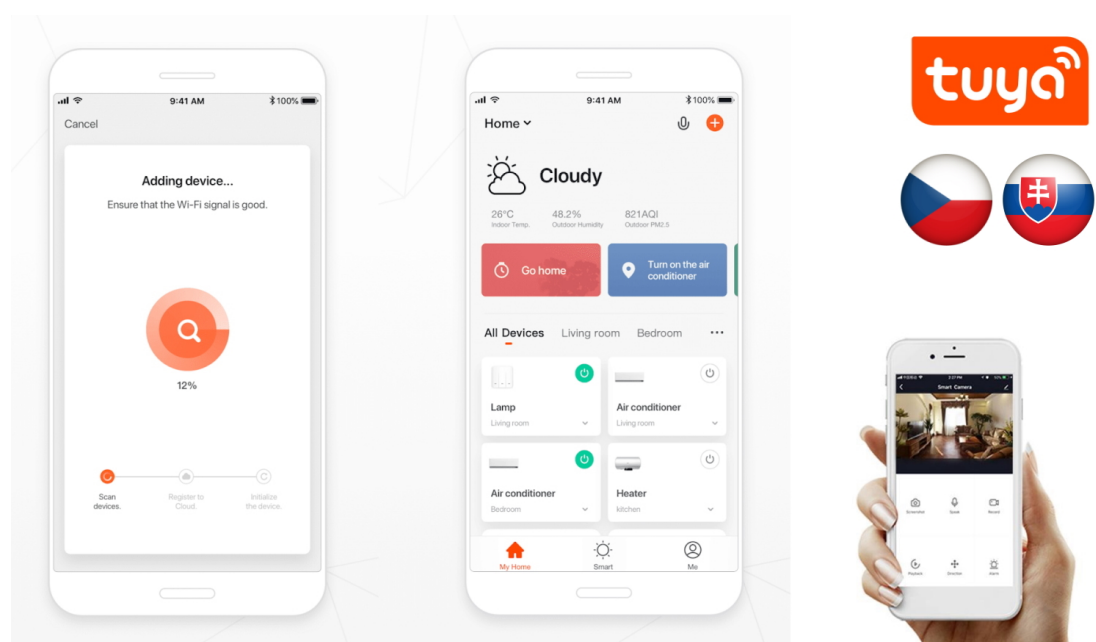

Stahovací bodové světlo IMMAX NEO DORMINE SMART v elegantním designu se skvěle hodí do každé moderní domácnosti – do jídelny, kuchyně, ložnice nebo obývacího pokoje. **Závěsný systém** umožňuje variabilní nastavení výšky dle výšky stropu nebo vašich požadavků. **Barevná teplota 3000K** poskytuje příjemné osvětlení v místnosti. **Bodové světlo směřuje dolů** a osvětluje místo před vámi.

Současně poskytuje také **nepřímé osvětlení vzhůru bez oslnění**. Díky kompaktním rozměrům nezabere příliš prostoru. Samozřejmostí je funkce **stmívání**, takže se přizpůsobí všem vašim požadavkům. **Svítilno IMMAX NEO DORMINE SMART**

Ize jednoduše **ovládat pomocí aplikace Immax NEO PRO** ve vašem smartphonu nebo tabletu. Nechybí ani **fyzické dálkové ovládání**, které je součástí balení.

IMMAX NEO DORMINE SMART 6 W

Designové LED stahovací svítidlo, ideální např. nad kuchyňský ostrůvek či jídelní stůl. **Bodové světlo svítí dolů a jemné nepřímé světlo svítí vzhůru**, světlo vás tedy nebude nijak nepříjemně oslňovat. Závěsný systém umožňuje maximální **variabilitu výšky**, během sekundy stáhnete svítidlo dolů nebo vytáhnete zpět. Lustr se zafixuje vždy ve zvolené výšce. Svítidlo lze propojit s chytrou aplikací **IMMAX NEO PRO** a ovládat tak celou síť domácích světelných zdrojů skrze dálkový ovladač či aplikaci v mobilním telefonu. Systém je **kompatibilní s iOS, Android, Amazon Alexa, Apple Siri, Google Assistant, Tuya, Philips HUE či Somfy**. Dálkové ovládání je součástí balení.