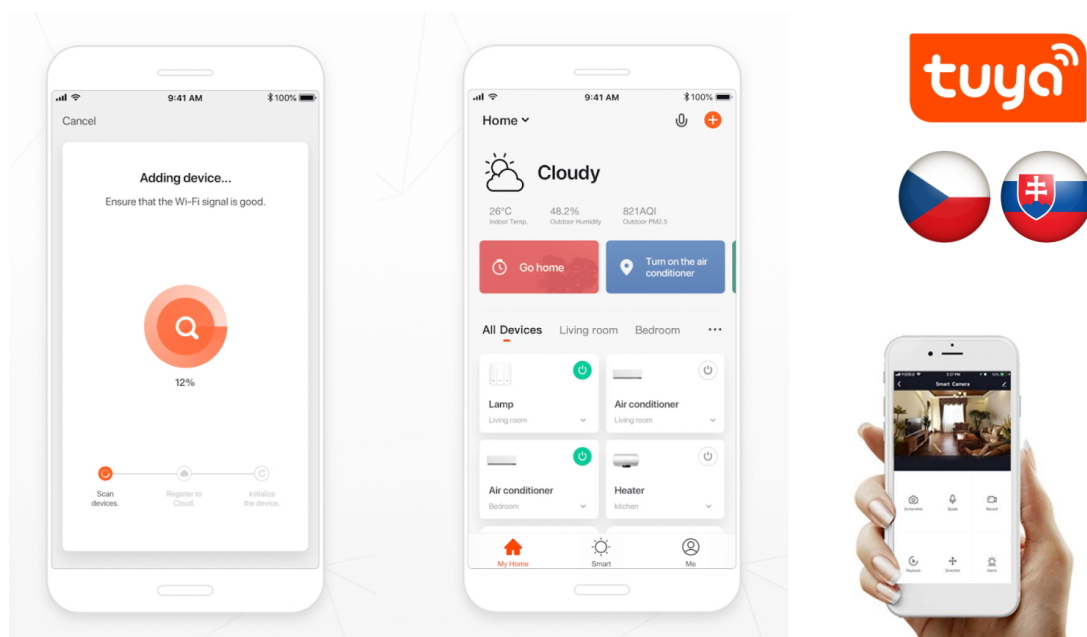

LED stropní svítidlo IMMAX NEO LITE RONDAS Smart přináší světlo do každé místnosti. Svým minimalistickým designem skvěle zapadne například do moderní kuchyně, jídelny, ale také třeba obývacího pokoje. Vyznačuje se snadnou a rychlou **instalací bez nutnosti brány (Bridge)**, takže snížíte pořizovací náklady a flexibilní ovládání je možné bezdrátově pomocí **Bluetooth** a síť Wi-Fi.

Komunikace **přes Wi-Fi a protokol Tuya** vám umožní ovládat svítidlo **IMMAX NEO LITE RONDAS** pomocí **mobilní aplikace Immax NEO PRO**. Jednoduše nastavíte režim osvětlení, odstín barvy světla, jeho tón nebo intenzitu. Díky tomu vytvoříte v domácnosti jakoukoli atmosféru, ať už pro práci nebo relax. Samozřejmostí je také kontrola pomocí **dálkového IR ovladače**, který je součástí balení.

Svítlidlo lze propojit s chytrou aplikací **IMMAX NEO PRO** a ovládat tak celou síť domácích světelných zdrojů skrze dálkový ovladač či aplikaci v mobilním telefonu. Systém je **kompatibilní s iOS, Android, Samsung SmartThings, Amazon Alexa, Apple Siri, Google Assistant, Tuya a LIDL**. Dálkové ovládání je součástí balení.