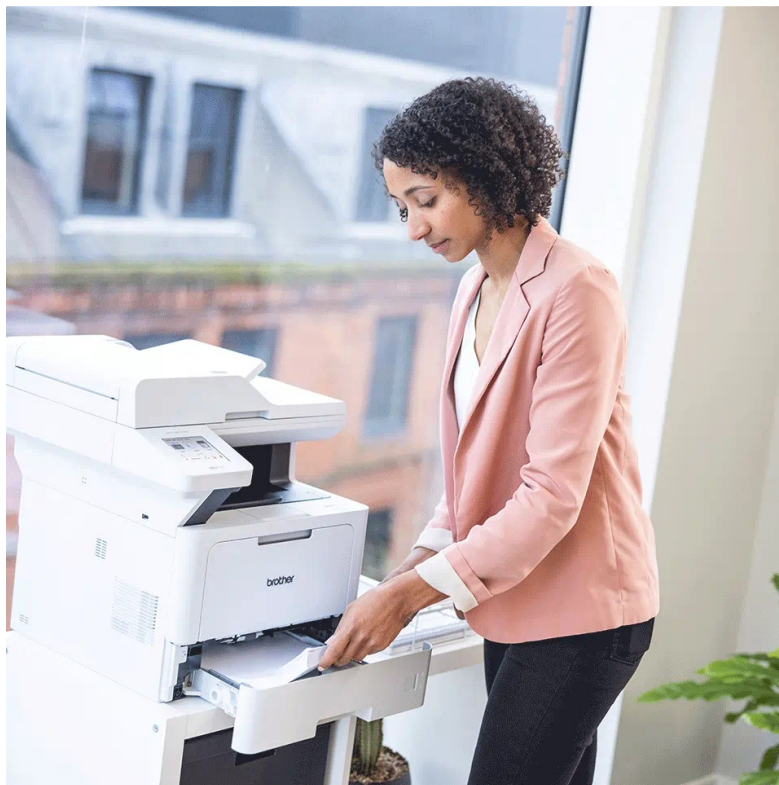

BROTHER MFC-L5710DW

Cena celkem:	13 470 Kč (bez DPH: 11 132 Kč)
Běžná cena:	14 817 Kč
Ušetříte:	1 347 Kč
Kód zboží:	TISB461
Part No.:	MFCL5710DWRE1
Záruka:	24 měs.
Stav:	Nové zboží

Popis

Brother MFC-L5710DW - postupuje v zájmu vašeho byznysu

Multifunkční tiskárna Brother MFC-L5710DW představuje všestranného pomocníka pro kanceláře nebo pracovní skupiny. Integruje v sobě nástroje pro **kopírování, skenování**, a dokonce i **faxování**. Veškerou agendu, která se ve firmě řeší, obsáhne pouze jediné zařízení. Flexibilní možnosti doplňuje přítomný **USB host port** pro přímý tisk dokumentů z přenosných USB úložišť.

Rychlost tisku až 48 stran za minutu představuje nadstandardní podnikové tempo a tiskárna **Brother MFC-L5710DW** je nachystána na vysokou pracovní zátěž. Samozřejmostí je také funkce **automatického oboustranného tisku**, která šetří čas, peníze a s její pomocí máte bez námahy potřebné stránky v ruce. Multifunkce Brother MFC-L5710DW umožní **bezdrátové připojení pomocí Wi-Fi** a jednoduchou integraci do sítě. Nechybí ani funkce **NFC**.

Brother MFC-L5710DW

Multifunkční černobílá tiskárna formátu **A4** nabízející funkce tisku, skeneru, kopírky a faxu. Rozlišení tisku je až **1200 x**

1200 DPI a rychlost tisku činí až 48 stran za minutu. Pro pohodlné a snadné ovládání disponuje **3,5" dotykový LCD** displejem. Vybavena je zásobníkem papíru s kapacitou **250 listů**. Navíc má k dispozici automatický podavač dokumentů s kapacitou **50 listů**. Tiskárnu můžete jednoduše připojit jak drátově pomocí **USB** či ethernetového **LAN** portu, tak bezdrátově pomocí **Wi-Fi**.