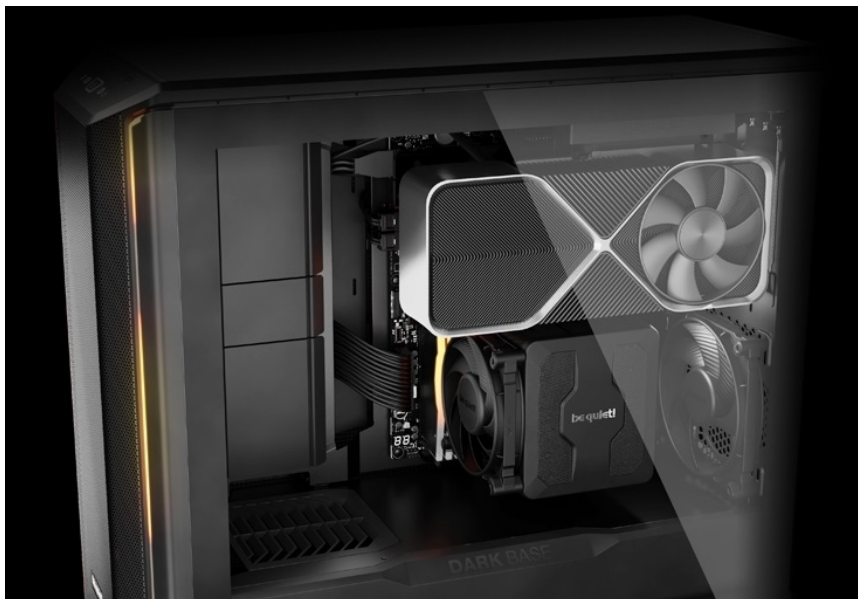

## BE QUIET! DARK BASE 701 ČERNÁ

Cena celkem:	<b>5 959 Kč</b> <b>(bez DPH: 4 925 Kč)</b>
Běžná cena:	<b>6 555 Kč</b>
Ušetříte:	<b>596 Kč</b>
Kód zboží:	CASBQT1160
Part No.:	BGW58
Záruka:	36 měs.
Stav:	Nové zboží

#### Be quiet! DARK BASE 701 - rozjeté komponenty na jednom místě

PC skříň **Be quiet! DARK BASE 701** svým designem podporuje maximální průtok vzduch a stabilní chod celého systému. **Extra prodyšná konstrukce** je ideální pro výkonné komponenty, které jsou chlazeny vzduchem. Skříň ve formátu **Middle Tower** disponuje trojicí předinstalovaných ventilátorů, které skvěle balancují mezi chladicím výkonem a tichým provozem.

**PC skříň Be quiet! DARK BASE 701** představuje ideální volbu pro všestranné využití, ať už v pracovní nebo multimediální sféře. Fanoušci estetiky ocení **konstrukci s průhlednou bočnicí**. Zkušení uživatelé zase mohou naplno využít vnitřní prostor skříně, který neklade téměř žádná omezení, co se kreativity týče. Je **kompatibilní s celou řadou komponent** různých formátů a velikostí, a to včetně třeba vodního chlazení. Samozřejmostí je výbava v podobě **prachových filtrů** nebo **konektorů**.

### **Be quiet! DARK BASE 701**

Kvalitní počítačová skříň s průhlednou bočnicí formátu **Middle Tower** nabízí dostatek prostoru pro uložení **až pěti disků**. Předinstalovány jsou **tři 140 mm ventilátory**, které lze optimalizovat jak pro tichý chod, tak pro výkon bez kompromisu pomocí tlačítek na horním panelu. Zde se také nachází **dva porty USB 3.0**, jeden port **USB-C**, sluchátkový výstup a audio vstup pro mikrofon. Herní design ještě doplňuje elegantní **ARGB osvětlení**. Ve skříni je dostatek prostoru pro chladič CPU do