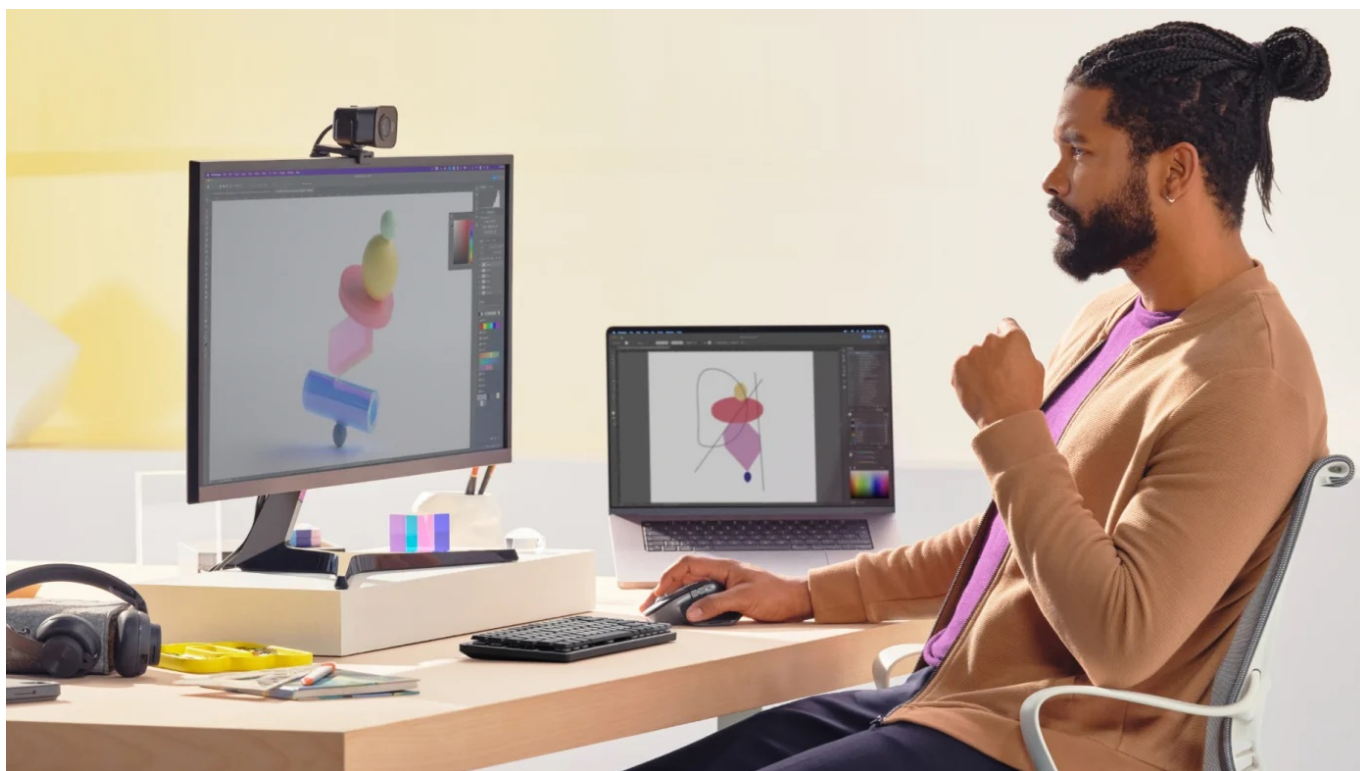

### Logitech MX Master 3S pro náročné pracovní dny

**Bezdrátová myš Logitech MX Master 3S** vám pomůže při práci s aplikacemi, internetem a dalšími PC činnostmi. Je navržena speciálně **pro zařízení Mac s operačním systémem Mac OS, případně iPadOS**. Jednoduše se integruje do ekosystému Apple a poskytne vám celou řadu funkcí pro efektivní ovládání. Model MX Master 3S disponuje **výkonným senzorem s rozlišením až 8000 DPI**.

Díky tomu zajišťuje přesný a plynulý pohyb, který potřebujete. Svým tvarem umožňuje myš Logitech **komfortní uchopení** a přináší tolik potřebnou ergonomii. **Funkce tichého klikání** je ideální pro práci v kanceláři či maximální koncentraci na daný úkol. **Elektromagnetické rolovací kolečko MagSpeed Smartshift** je mimořádně přesné a rychlé pro efektivní procházení řádků. Precizně odvedená konstrukce poskytuje **špičkovou hmatovou odezvu**. Díky **aplikaci Logi Options+** bezdrátovou myš Logitech MX Master 3S snadno přizpůsobíte rozmanitým aplikacím.

### Logitech MX Master 3S

Optická bezdrátová myš **pro integraci do ekosystému Apple** je vybavená **sedmi tlačítky**, elektromagnetickým rolovacím kolečkem MagSpeed Smartshift a **horizontálním kolečkem** pro ovládání palcem. Disponuje vysoce přesným senzorem s rozlišením **200 až 8000 DPI**, které lze snadno nastavit v krocích po 50 DPI. Myš jednoduše připojíte prostřednictvím **Bluetooth** až ke třem zařízením současně, mezi kterými lze následně přepínat tlačítkem na spodní straně myši. Zároveň je také kompatibilní s bezdrátovým přijímačem Logi Bolt (není součástí balení). Software Logi Options+ umožňuje **přecházet mezi počítači** pomocí funkce Flow pouhým přesunutím kurzoru k okraji obrazovky. Napájení zajišťuje **vestavěná baterie** s kapacitou **500 mAh**, která při plném nabití udrží myš v chodu až 70 dní. Nabíjení je realizováno skrze přiložený USB-C kabel.