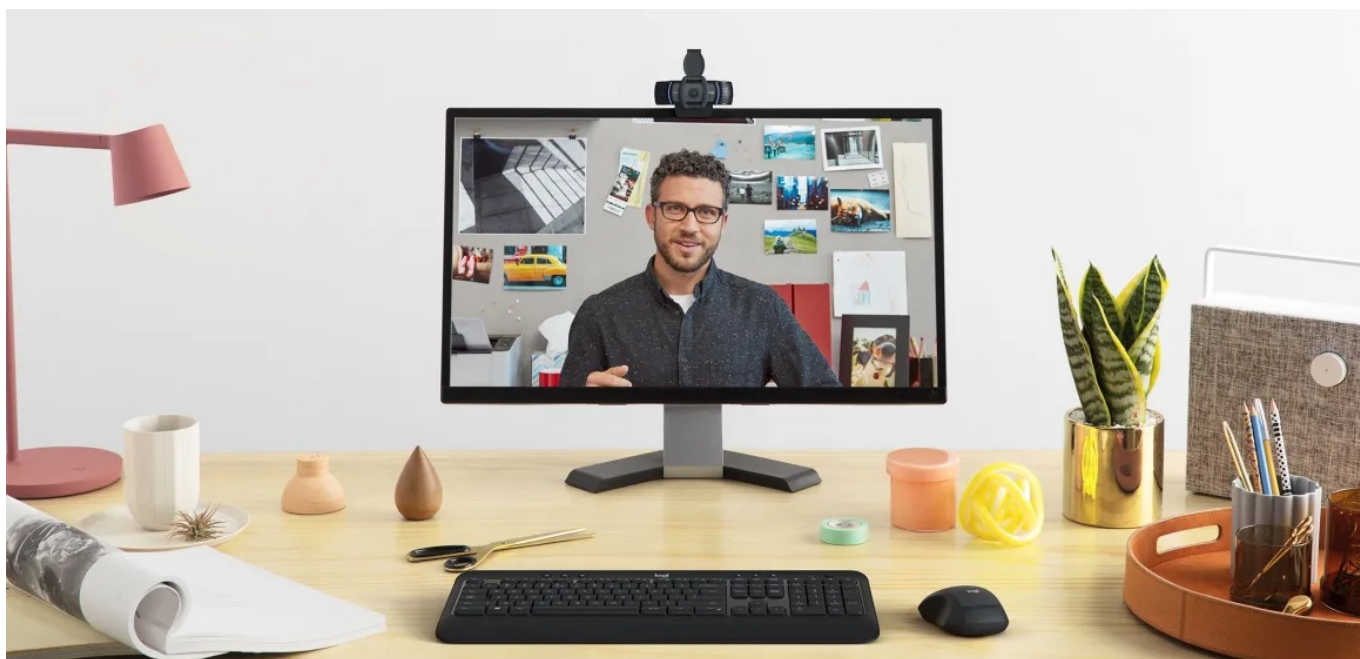

Webkamera Logitech C920e zajistí ostrý obraz ve **Full HD rozlišení** a profesionální vzhled pro jakoukoli on-line schůzku s klienty, setkání s rodinou či přáteli nebo třeba webinarů a vzdělávací kurzy. **Fixní zorné pole 78°** zachytí jak uživatele, tak dostatečný prostor okolo něj. Díky tomu jsou záběry přirozenější a přehlednější.

Webová kamera **Logitech C920e** disponuje **dvojitými zabudovanými mikrofonů**, které spustíte jednoduše pomocí **aplikace Logi Tune Desktop**. Výkon mikrofonů je optimalizován s ohledem na vzdálenost, čímž je dosaženo čisté a jasné snímání zvuku. Model Logitech C920e nabízí **funkci autofocus** pro automatické ostření záběru a potlačení rozmazání. Samozřejmostí je **certifikací pro využívání široké palety komunikačních platforem**, mezi které patří například **Microsoft Teams, Zoom, Google Meet** a další.

Logitech C920e

Webkamera s **Full HD** rozlišením 1920 × 1080 bodů nabízí ostrý obraz a věrné barvy, zatímco zabudovaný **duální mikrofon** zajistí kvalitní zvukový přenos. Integrovaná funkce **autofocus** ve spolupráci s automatickou korekcí osvětlení **RightLight 2** zajistí, že váš obraz bude během videohovorů dokonale ostrý a jasný. Pro zachování maximálního soukromí je přítomna odnímatelná **bezpečnostní krytka**. Praktický flipový držák umožňuje snadné umístění kamery na monitor, rovný podklad, ale i **přípevnění na stativ** pomocí 1/4" závitu. Pro připojení k počítači pak slouží konektor **USB 2.0**.

Kamera C920e je certifikovaná pro Microsoft Teams, Zoom, Google Meet, a je kompatibilní s ostatními oblíbenými aplikacemi, jako jsou BlueJeans, GoTo Meeting, Pexip a RingCentral pro zajištění kompatibility a bezproblémové integrace na pracoviště.