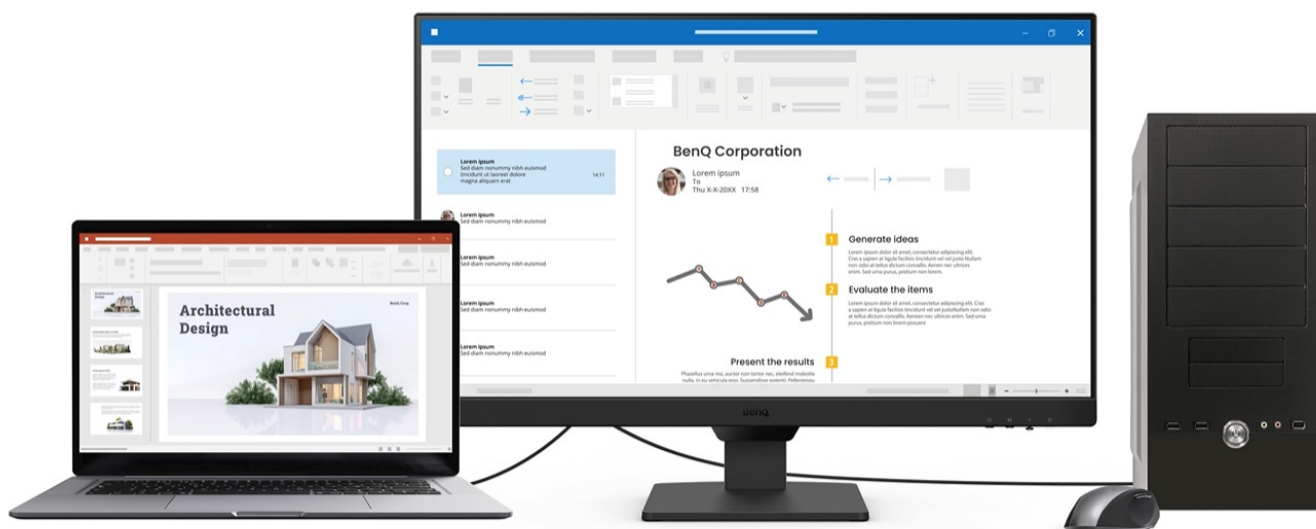

Monitor BenQ BL2490 je ideálním pomocníkem na každé pracovní místo. Kancelářskou sestavu doplní o **Full HD displej s úhlopříčkou 23,8"**. Disponuje IPS panelem, který produkuje **široké pozorovací úhly** a obsah můžete sledovat pohodlně a bez zkreslení i při pohledu ze stran. **Full HD rozlišení** podporuje čistý a ostrý obraz, který je dobře čitelný a vhodný pro činnost s aplikacemi, surfování po internetu, čtení dokumentů i sledování multimédií.

Mezi hlavní přednosti patří přítomná konektivita, díky které **monitor BenQ BL2490** jednoduše připojíte k firemním zařízením. Rozhraní **HDMI** a **DisplayPort** jsou navržena pro moderní přístroje, mezi vstupními zdroji obrazu lze přepínat tak, abyste zvýšili efektivitu práce. **Ovládací tlačítka** jsou umístěna s ohledem na snadnou dostupnost a nastavení. Displej kromě komfortní plochy dále potěší **100Hz obnovovací frekvencí**, která umožní rychlé vykreslování obsahu.

BenQ BL2490

LED monitor s úhlopříčkou **23,8"** a Full HD rozlišením **1920 × 1080** bodů. Nabízí kontrastní poměr **1300 : 1**, jas **250 cd/m²** a dobu odezvy **5 ms**. Použitá technologie **IPS** nabízí pozorovací úhly 178° horizontálně i vertikálně. Monitor disponuje **VESA uchycením** a integrovanými **stereo reproduktory** s celkovým výkonem **4 W**. Monitor disponuje také speciálním režimem **Eye-Care**, který šetří vaše oči tím, že upravuje jas obrazovky, dle změny světla v prostředí.

Součástí balení je HDMI kabel.

ZÁKLADNÍ SPECIFIKACE

Typ panelu: IPS

Úhlopříčka: 23,8"

Poměr stran: 16 : 9

Rozlišení: 1920 × 1080 px

Kontrastní poměr: 1300 : 1

Doba odezvy: 5 ms